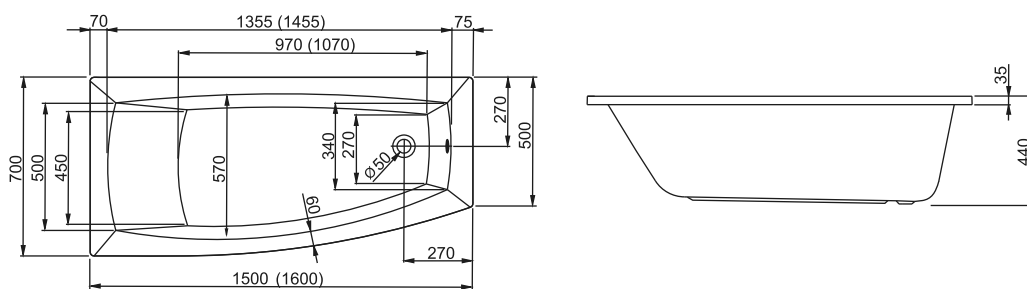

ARCLINE - ліва ванна ■

- **Q** НАЙВИЩА ЯКІСТЬ АКРИЛУ
- **15** РОКІВ ГАРАНТІЇ НА АКРИЛ
- **W** ПРОТИСЛИЗЬКИЙ ЕФЕКТ
- **°C** ТЕРМОІЗОЛЯЦІЙНІ ВЛАСТИВОСТІ
- **U** У КОМПЛЕКТІ НІЖКИ ДЛЯ ВАННИ ТА МОНТАЖНІ ПЛАНКИ (КРОНШТЕЙНИ)

ARCLINE	Д [мм]	Ш [мм]	Г [мм]	V [л]	Л/П	АРТИКУЛ
Асиметрична ванна 150x70	1500	700	420	157	П	241-05314
					Л	241-05315
Асиметрична ванна 160x70	1600	700	420	177	П	241-05316
					Л	241-05317
Асиметрична панель до ванни 150	1500	700	555	-	П	203-05328
					Л	203-05319
Асиметрична панель до ванни 160	1600	700	555	-	П	203-05320
					Л	203-05321
Запобіжна переливна система з автоматичним корком	-	-	-	-	-	320-39032

Л - ліва версія, П - права версія, Д - довжина, Ш - ширина, Г - глибина, V - об'єм