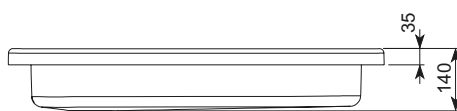

PLUS 550 ПІДДОН ПІВКРУГЛИЙ СЕРЕДНІЙ

Піддон

- **НАЙВИЩА ЯКІСТЬ МАТЕРІАЛІВ**
- **ЛЕГКИЙ МОНТАЖ**
- **ШИРОКА ГАМА МОДЕЛЕЙ**
- **МІЦНА КОНСТРУКЦІЯ**
- **ЗЛИВ Ø90**

PLUS 550

Піддон півкруглий середній

РОЗМІР [мм]	В [мм]	Г [мм]	КОЛІР	АРТИКУЛ
800/800	140	130	Білий	200-06947
900/900	140	130	Білий	200-06948
800/800	185	-	Білий	203-33475
900/900	185	-	Білий	203-33476

Панель до піддона R550

PLUS 550

Ніжки до піддона (комплект)

ДІАПАЗОН РЕГУЛЮВАННЯ ВИСОТИ [мм]	АРТИКУЛ
70 - 100	300-96052

В - висота, Г - глибина