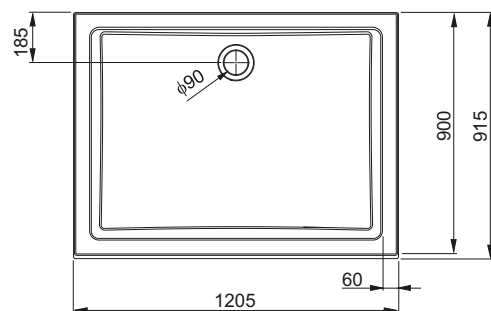

БЕЗПЕЧНЕ
СКЛО

МАГНІТНІ
ПЛАНКИ

КАМЕРНІ
ПРОФІЛІ

ПРОФІЛЬ U

SPACE	РК [мм]	В [мм]	ДРШ [мм]	КОЛІР	ВИД ДЕКОРУ	Л/П	АРТИКУЛ
Кабіна асиметрична	890x1195	1900	-	Хром оптик	Скло гріго	-	101-034113

Л - ліва версія, П - права версія, РК - розмір кабінки, В - висота кабінки, ДРШ - діапазон регулювання ширини.