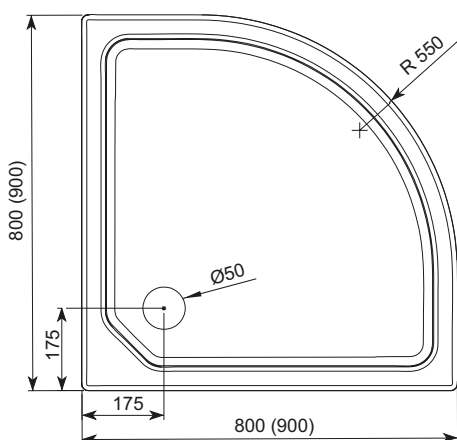

PLUS 550 ПІДДОН ПІВКРУГЛИЙ СЕРЕДНІЙ

Піддон

- **НАЙВИЩА ЯКІСТЬ МАТЕРІАЛІВ**
- **ЛЕГКИЙ МОНТАЖ**
- **ШИРОКА ГАМА МОДЕЛЕЙ**
- **МІЦНА КОНСТРУКЦІЯ**
- **ЗЛИВ Ø90**

PLUS 550

Піддон півкруглий середній

РОЗМІР [мм]	В [мм]	Г [мм]	КОЛІР	АРТИКУЛ
800/800	140	130	Білий	200-06947
900/900	140	130	Білий	200-06948
800/800	185	-	Білий	203-33475
900/900	185	-	Білий	203-33476

Панель до піддона R550

PLUS 550

Ніжки до піддона (комплект)

ДІАПАЗОН РЕГУЛЮВАННЯ ВИСОТИ [мм]	АРТИКУЛ
70 - 100	300-96052

В - висота, Г - глибина