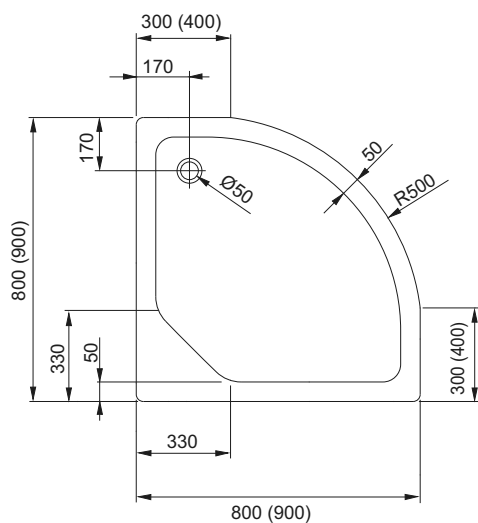

STANDARD ПІДДОН ПІВКРУГЛИЙ НА ОСНОВІ З ПІНОПОЛІСТЕРОЛУ

Піддони

- **НАЙВИЩА ЯКІСТЬ МАТЕРІАЛІВ**
- **ЛЕГКИЙ МОНТАЖ**
- **ШИРОКА ГАМА МОДЕЛЕЙ**
- **МІЦНА КОНСТРУКЦІЯ**
- **ЗЛИВ Ø50**

STANDARD

	РОЗМІР [мм]	В [мм]	Г [мм]	КОЛІР	АРТИКУЛ
Піддон півкруглий на пінополістеролі	800/800	250	130	Білий	200-18503
	900/900	250	130	Білий	200-18504
Панель до піддона	800/800	225	-	-	203-33464
	900/900	225	-	-	203-33474

В - висота, Г - глибина