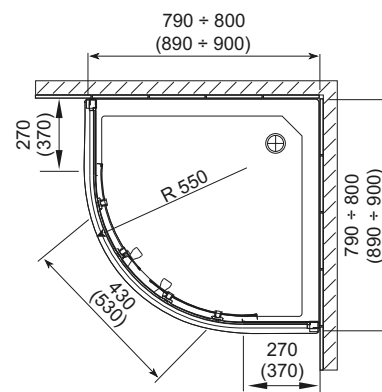

SALVADOR КАБІНА ПІВКРУГЛА

НОВИНКА

Душові кабінки

100-05542 ■

-  БЕЗПЕЧНЕ СКЛО
-  ПОДВІЙНІ ВІД'ЄДНУВАЛЬНІ РОЛИКИ
-  МАГНІТНІ ПЛАНКИ
-  ЕЛАСТОМЕРНІ ПРОКЛАДКИ
-  КАМЕРНІ ПРОФІЛІ
-  ПРОФІЛЬ U

SALVADOR

Кабіна півкругла