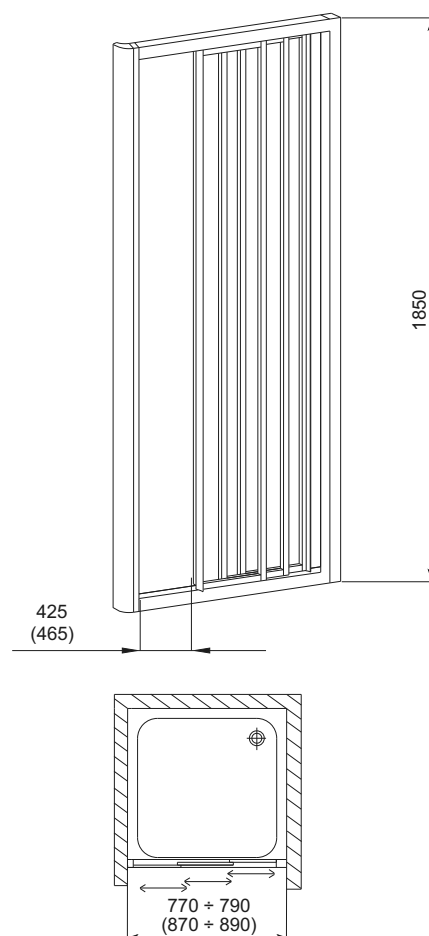

NIAGARA	РК [мм]	В [мм]	ДРШ [мм]	КОЛІР	ВИД ДЕКОРУ	Л/П	АРТИКУЛ
Двері	800	1850	770+790	Білий	Скло кріп	-	103-24718
	900	1850	870+890	Білий	Скло кріп	-	103-24719

Л - ліва версія, П - права версія, РК - розмір кабінки, В - висота кабінки, ДРШ - діапазон регулювання ширини.

INFO +

- Товщина скла 4мм
- Двері оснащені роликами на верхній планці та повзунками на нижній
- До дверей підходять піддони із серії: VERSUS, DELTA, STANDARD