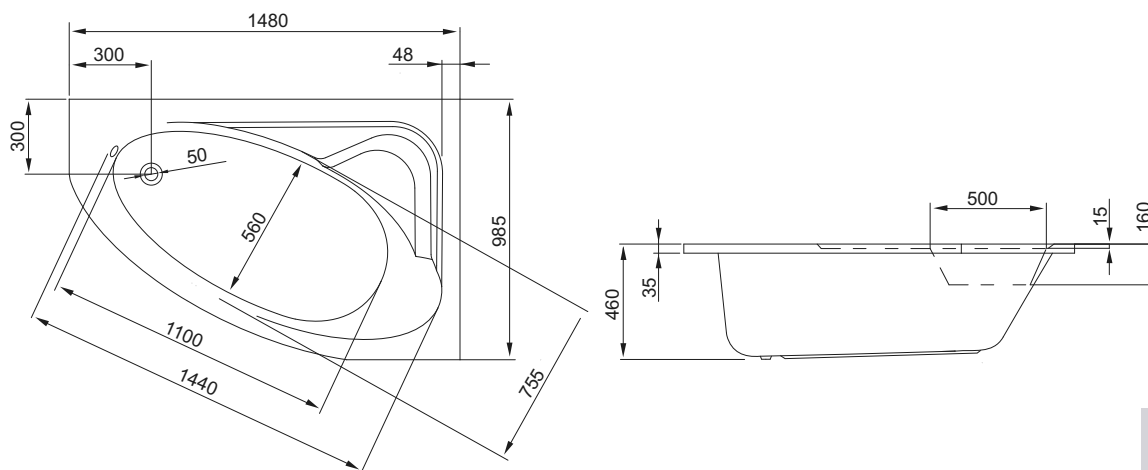

Л - ліва версія, П - права версія, Д - довжина, Ш - ширина, Г - глибина, V - об'єм

HELOS COMFORT АСИМЕТРИЧНА ВАННА

15 РОКІВ
ГАРАНТІЇ
НА АКРИЛ

Ванни

HELOS COMFORT - ліва ванна

-  **НАЙВИЩА ЯКІСТЬ АКРИЛУ**
-  **15 РОКІВ ГАРАНТІЇ НА АКРИЛ**
-  **ПРОТИСЛИЗЬКИЙ ЕФЕКТ**
-  **ТЕРМОІЗОЛЯЦІЙНІ ВЛАСТИВОСТІ**
-  **У КОМПЛЕКТІ НІЖИ ДЛЯ ВАННИ ТА МОНТАЖНІ ПЛАНКИ (КРОНШТЕЙНИ)**