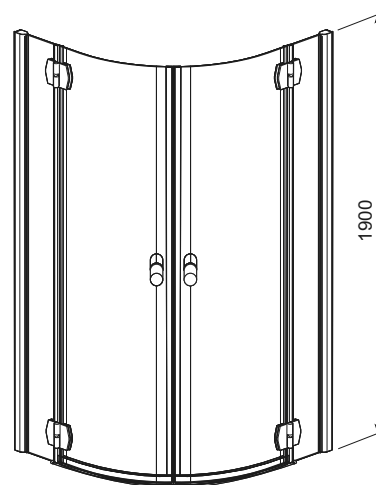

SOL DE LUXE

Кабіна півкругла двостулкова

ПК [мм]	В [мм]	ДРШ [мм]	КОЛІР	ВИД ДЕКОРУ	Л/П	АРТИКУЛ
800	1900	775+790	Хром	Скло прозоре	-	100-06040
900	1900	865+880	Хром	Скло прозоре	-	100-06041

Л - ліва версія, П - права версія, РК - розмір кабінки, В - висота кабінки, ДРШ - діапазон регулювання ширини.