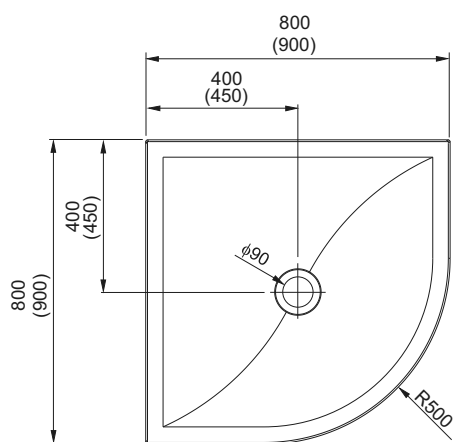

 **aquaform**

ідеальна ванна кімната

 **aquaform**

VERSUS ПІДДОН ПІВКРУГЛИЙ

Піддони

-  **МАТЕРІАЛ**
ЛИТИЙ МАРМУР
-  **ЛЕГКИЙ**
МОНТАЖ
-  **ШИРОКА**
ГАМА МОДЕЛЕЙ
-  **МІЦНА**
КОНСТРУКЦІЯ
-  **ЗЛИВ**
Ø90

VERSUS