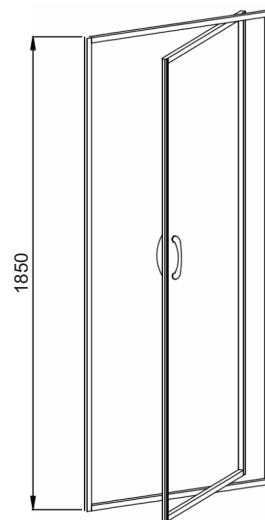

- БЕЗПЕЧНЕ СКЛО
- ЕЛАСТОМЕРНІ ПРОКЛАДКИ
- МАГНІТНІ ПЛАНКИ
- КАМЕРНІ ПРОФІЛІ
- ПРОФІЛЬ U