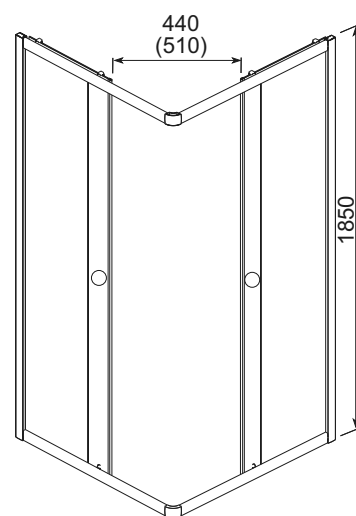

SALVADOR

Кабіна квадратна

ПК [мм]	В [мм]	ДРШ [мм]	КОЛІР	ВИД ДЕКОРУ	Л/П	АРТИКУЛ
800	1850	780÷795	Хром	Скло прозоре	-	101-05544
900	1850	880÷895	Хром	Скло прозоре	-	101-05545

Л - ліва версія, П - права версія, РК - розмір kabіни, В - висота kabіни, ДРШ - діапазон регулювання ширини.