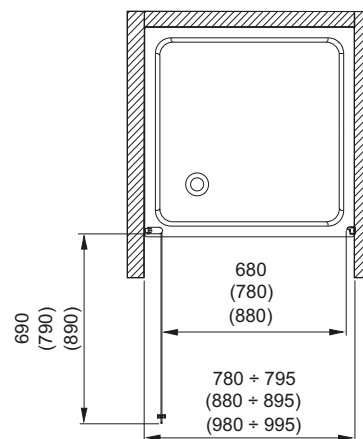

SILVA - розпашні двері ліві ■

SILVA	РК [мм]	В [мм]	ДРШ [мм]	КОЛІР	ВИД ДЕКОРУ	Л/П	АРТИКУЛ
Розпашні двері	800	1900	780+795	Хром	Скло прозоре	П	103-05555
						Л	103-05556
	900	1900	880+895	Хром	Скло прозоре	П	103-05557
						Л	103-05558
	1000	1900	980+995	Хром	Скло прозоре	П	103-05559
						Л	103-05560

Л - ліва версія, П - права версія, РК - розмір kabіни, В - висота kabіни, ДРШ - діапазон регулювання ширини.

- Товщина скла 6мм
- Детальніше про DP active на стор.41
- До kabіни підходять піддони із серії: VERSUS, DELTA, STANDARD
- Завдяки розширювальному профілю можна збільшити діапазон регулювання ширини. Артикул: 310-20821; висота 1900мм, ДРШ 15-25мм, колір хром