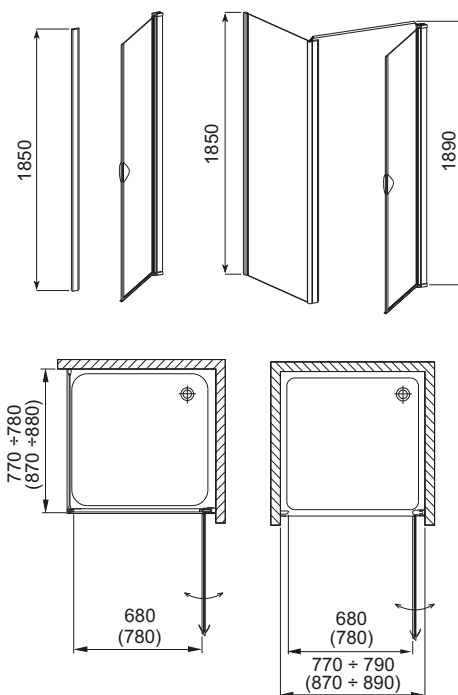

GLASS 5 - двері праві ■

GLASS 5	РК [мм]	В [мм]	ДРШ [мм]	КОЛІР	ВИД ДЕКОРУ	Л/П	АРТИКУЛ
Двері	800	1850	770+790	Хром	Скло прозоре	П	103-06369
	900	1850	870+890	Хром	Скло прозоре	Л	103-06367
Стінка	800	1850	770+780	Хром	Скло прозоре	П	103-06373
	900	1850	870+880	Хром	Скло прозоре	Л	103-06371
Двері	800	1850	770+790	Хром	Скло прозоре	-	103-06379
	900	1850	870+880	Хром	Скло прозоре	-	103-06383

Л - ліва версія, П - права версія, РК - розмір kabіни, В - висота kabіни, ДРШ - діапазон регулювання ширини.

INFO +

- Товщина скла 5мм
- Детальніше про DP active на стор.41
- Завдяки розширювальному профілю можна збільшити діапазон регулювання ширини. Артикул: 310-23464С; висота 1850мм
- До kabіни підходять піддони із серії: VERSUS, DELTA, STANDARD

aquaform

67