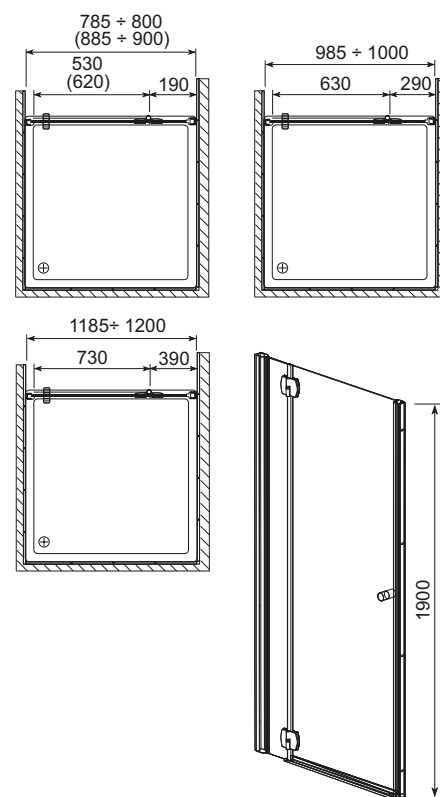

SOL DE LUXE	РК [мм]	В [мм]	ДРШ [мм]	КОЛІР	ВИД ДЕКОРУ	Л/П	АРТИКУЛ
Розпашні двері	800	1900	785+800	Хром	Скло прозоре	П	103-06061
						Л	103-06062
	900	1900	885+900	Хром	Скло прозоре	П	103-06063
						Л	103-06064
	1000	1900	985+1000	Хром	Скло прозоре	П	103-06065
						Л	103-06066
	1200	1900	1185+1200	Хром	Скло прозоре	П	103-06067
						Л	103-06068

Л - ліва версія, П - права версія, РК - розмір kabіни, В - висота kabіни, ДРШ - діапазон регулювання ширини.

- Товщина скла 6мм
- Детальніше про DP active на стор.41
- Завдяки розширювальному профілю можна збільшити діапазон регулювання ширини.
- Артикул: 310-20821; висота 1900мм, ДРШ 15-25мм, колір хром
- До kabіни підходять піддони із серії: VERSUS, DELTA, STANDARD