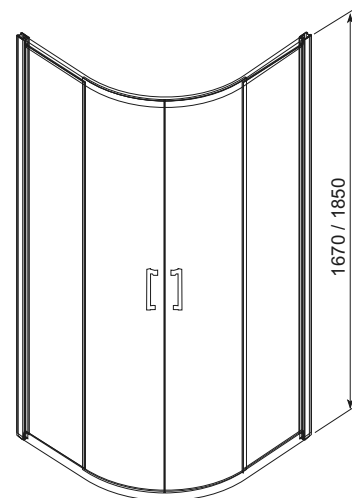

- БЕЗПЕЧНЕ СКЛО
- ВІД'ЄДНУВАЛЬНІ РОЛИКИ
- ЕЛАСТОМЕРНІ ПРОКЛАДКИ
- МАГНІТНІ ПЛАНКИ
- КАМЕРНІ ПРОФІЛІ
- ПРОФІЛЬ U