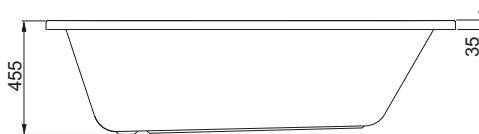

- 15 РОКІВ ГАРАНТІЇ НА АКРИЛ
- ПРОТИСЛИЗЬКИЙ ЕФЕКТ
- ТЕРМОІЗОЛЯЦІЙНІ ВЛАСТИВОСТІ
- МІЦНА КОНСТРУКЦІЯ
- ЛЕГКИЙ ДОГЛЯД
- У КОМПЛЕКТІ НІЖКИ ДЛЯ ВАННИ ТА МОНТАЖНІ ПЛАНКИ (КРОНШТЕЙНИ)

FILON

	Д [мм]	Ш [мм]	Г [мм]	V [л]	Л/П	АРТИКУЛ
Прямокутна ванна 140x70	1400	700	430	150	-	243-05242
Прямокутна ванна 150x70	1500	700	430	163	-	243-05243
Прямокутна ванна 160x70	1600	700	430	182	-	243-05244
Прямокутна ванна 170x70	1700	700	430	198	-	243-05245
Запобіжна переливна система з автоматичним корком	-	-	-	-	-	320-39032

Л - ліва версія, П - права версія, Д - довжина, Ш - ширина, Г - глибина, V - об'єм