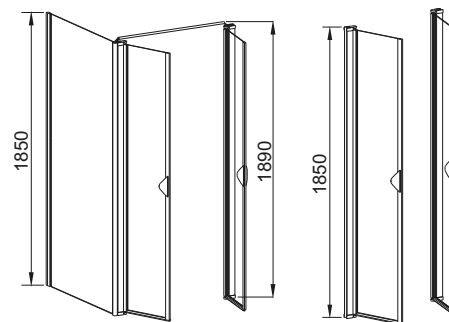

aquaform

67

GLASS 5

РОЗПАШНІ МАЯТНИКОВІ ДВЕРІ ДЛЯ МОНТАЖУ В НІШУ ТА ЗІ СТІНКОЮ

Душові кабінки

GLASS 5 - двері ■

■ GLASS 5 двері+стінка

-  ПОКРИТТЯ DP active
-  БЕЗПЕЧНЕ СКЛО
-  ПІДЙОМНА ЗАВІСА
-  МАГНІТНІ ПЛАНКИ
-  КАМЕРНІ ПРОФІЛІ
-  ПРОФІЛЬ U