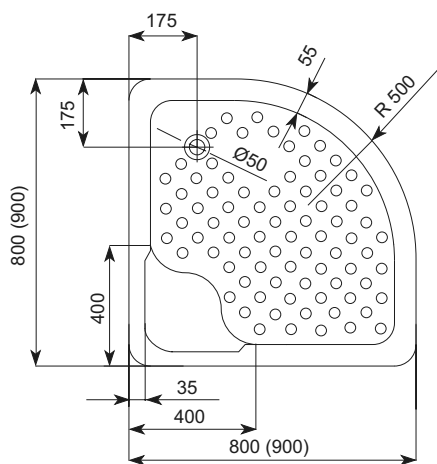

STANDARD ПІДДОН ПІВКРУГЛИЙ ГЛИБОКИЙ З СІДІННЯМ

Піддони

- **НАЙВИЩА ЯКІСТЬ МАТЕРІАЛІВ**
- **ЛЕГКИЙ МОНТАЖ**
- **ШИРОКА ГАМА МОДЕЛЕЙ**
- **МІЦНА КОНСТРУКЦІЯ**
- **ЗЛИВ Ø50**
- **НІЖКИ ТА КРОНШТЕЙНИ**

STANDARD

	РОЗМІР [мм]	В [мм]	Г [мм]	КОЛІР	АРТИКУЛ
Піддон півкруглий глибокий з сидінням	800/800	260	240	Білий	200-18601
	900/900	260	240	Білий	200-18602
Панель до піддона	800/800	350	-	-	203-18605
	900/900	350	-	-	203-18606

В - висота, Г - глибина

INFO +

- Висота піддона без ніжок
- Увага: ніжки є невід'ємною частиною піддона та включена в його вартість