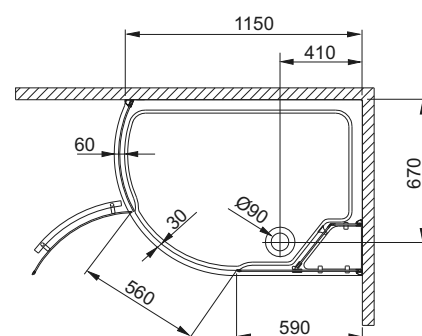

ETNA

НАБІР ETNA: ПІВКРУГЛА АСИМЕТРИЧНА КАБІНА, ПІДДОН, СИФОН І КАРКАС ДЛЯ ПІДДОНА

Душові кабінки

ETNA - набір правий

-  БЕЗПЕЧНЕ СКЛО
-  ЕЛАСТОМЕРНІ ПРОКЛАДКИ
-  МАГНІТНІ ПЛАНКИ
-  КАМЕРНІ ПРОФІЛІ
-  ПРОФІЛЬ U