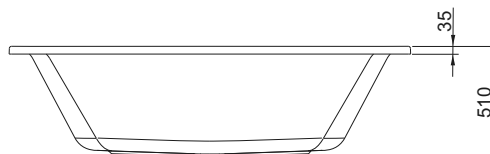

- **НАЙВИЩА ЯКІСТЬ АКРИЛУ**
- **15 РОКІВ ГАРАНТІЇ НА АКРИЛ**
- **ПРОТИСЛИЗЬКИЙ ЕФЕКТ**
- **ТЕРМОІЗОЛЯЦІЙНІ ВЛАСТИВОСТІ**
- **У КОМПЛЕКТІ НІЖКИ ДЛЯ ВАННИ ТА МОНТАЖНІ ПЛАНКИ (КРОНШТЕЙНИ)**

LINEA	Д [мм]	Ш [мм]	Г [мм]	V [л]	Л/П	АРТИКУЛ
Прямокутна ванна 160x80	1600	800	480	235	-	243-05234
Прямокутна ванна 170x80	1700	800	480	255	-	243-05233
Прямокутна ванна 180x80	1800	800	480	260	-	243-05232
Фронтальна панель до ванни 160	1600	-	605	-	-	203-05237
Фронтальна панель до ванни 170	1700	-	605	-	-	203-05236
Бічна панель до ванни	800	-	605	-	П	203-05238
					Л	203-05239
Запобіжна переливна система з автоматичним корком	-	-	-	-	-	320-39032

Л - ліва версія, П - права версія, Д - довжина, Ш - ширина, Г - глибина, V - об'єм