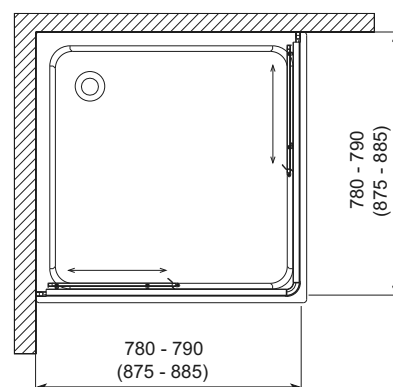

AURA

	РК [мм]	В [мм]	ДРШ [мм]	КОЛІР	ВИД ДЕКОРУ	Л/П	АРТИКУЛ
Кабіна квадратна	800	1800	780+790	Білий	Скло кріпе	-	101-06024
	900	1800	875+885	Білий	Скло кріпе	-	101-06025

Л - ліва версія, П - права версія, РК - розмір кабіни, В - висота кабіни, ДРШ - діапазон регулювання ширини.

INFO +

- Товщина скла 3мм
- Дверцята на верхніх та нижніх планках оснащені роликами
- До кабіни підходять піддони із серії: VERSUS, DELTA, STANDARD