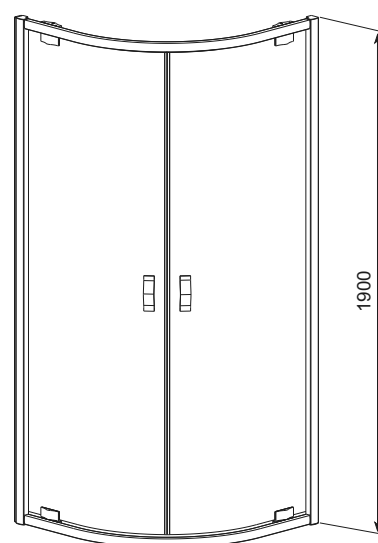

SALGADO КАБІНА ПІВКРУГЛА

Душова кабіна

-  **ПОКРИТТЯ DP active**
-  **БЕЗПЕЧНЕ СКЛО**
-  **МАГНІТНІ ПЛАНКИ**
-  **КАМЕРНІ ПРОФІЛІ**
-  **ПРОФІЛЬ U**

SALGADO	РК [мм]	В [мм]	ДРШ [мм]	КОЛІР	ВИД ДЕКОРУ	Л/П	АРТИКУЛ
Кабіна півкругла	800	1900	780÷790	Хром	Скло прозоре	-	100-06070
	900	1900	880÷890	Хром	Скло прозоре	-	100-06071