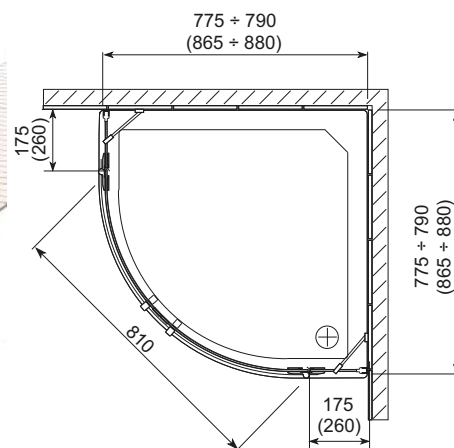

SOL DE LUXE

Кабіна півкругла двостулкова

ПК [мм]	В [мм]	ДРШ [мм]	КОЛІР	ВИД ДЕКОРУ	Л/П	АРТИКУЛ
800	1900	775+790	Хром	Скло прозоре	-	100-06040
900	1900	865+880	Хром	Скло прозоре	-	100-06041

Л - ліва версія, П - права версія, РК - розмір кабінки, В - висота кабінки, ДРШ - діапазон регулювання ширини.