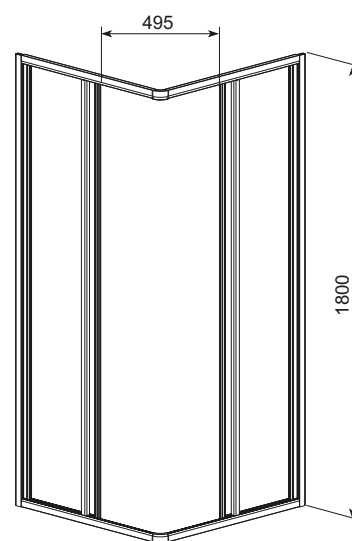

AURA

	РК [мм]	В [мм]	ДРШ [мм]	КОЛІР	ВИД ДЕКОРУ	Л/П	АРТИКУЛ
Кабіна квадратна	800	1800	780+790	Білий	Скло кріпе	-	101-06024
	900	1800	875+885	Білий	Скло кріпе	-	101-06025

Л - ліва версія, П - права версія, РК - розмір кабіни, В - висота кабіни, ДРШ - діапазон регулювання ширини.

INFO +

- Товщина скла 3мм
- Дверцята на верхніх та нижніх планках оснащені роликами
- До кабіни підходять піддони із серії: VERSUS, DELTA, STANDARD