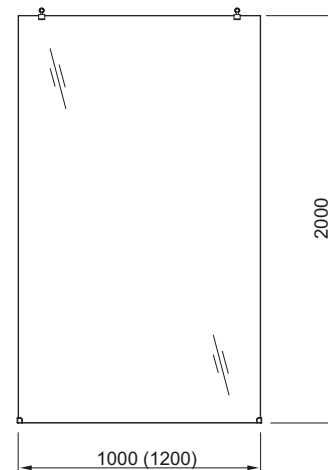

SOUL

Кабіна walk-in в комплекті
з двома стабілізаторами

НОВИНКА

Ш [мм]	В [мм]	ДРШ [мм]	КОЛІР	ВИД ДЕКОРУ	Л/П	АРТИКУЛ
1000	2000	970+1150	Хром	Скло прозоре	-	103-013001
1200	2000	970+1150	Хром	Скло прозоре	-	103-010001

Л - ліва версія, П - права версія, РК - розмір кабінки, В - висота кабінки, ДРШ - діапазон регулювання ширини стабілізатора.

INFO +

- Товщина скла 6мм
- Детальніше про DP active на стор.41
- Кабінку можна монтувати без піддона