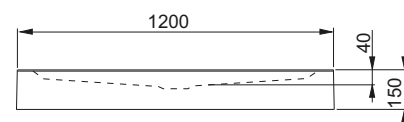

БЕЗПЕЧНЕ
СКЛО

МАГНІТНІ
ПЛАНКИ

КАМЕРНІ
ПРОФІЛІ

ПРОФІЛЬ U

SPACE	РК [мм]	В [мм]	ДРШ [мм]	КОЛІР	ВИД ДЕКОРУ	Л/П	АРТИКУЛ
Кабіна асиметрична	890x1195	1900	-	Хром оптик	Скло гріго	-	101-034113

Л - ліва версія, П - права версія, РК - розмір кабінки, В - висота кабінки, ДРШ - діапазон регулювання ширини.