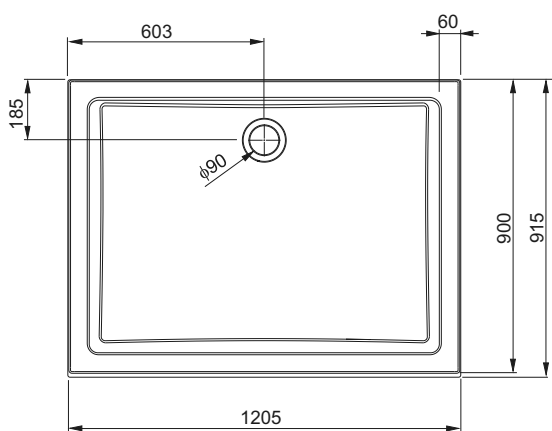

SPACE ПІДДОН АСИМЕТРИЧНИЙ ПРЯМОКУТНИЙ

Піддони

- **НАЙВИЩА ЯКІСТЬ МАТЕРІАЛІВ**
- **ЛЕГКИЙ МОНТАЖ**
- **МІЦНА КОНСТРУКЦІЯ**
- **ЗЛИВ Ø90**

SPACE

Піддон асиметричний прямокутний

РОЗМІР [мм] В [мм] Г [мм]

900x1200

150

40

КОЛІР

Білий

АРТИКУЛ

201-020300

В - висота, Г - глибина