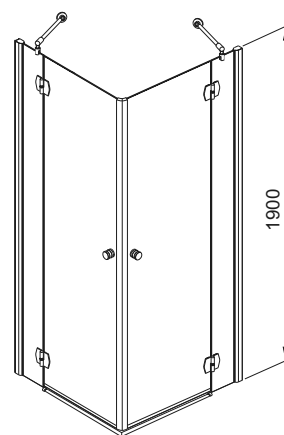

SOL DE LUXE

Кабіна квадратна

ПК [мм]	В [мм]	ДРШ [мм]	КОЛІР	ВИД ДЕКОРУ	Л/П	АРТИКУЛ
800	1900	770+785	Хром	Скло прозоре	-	101-06081
900	1900	870+885	Хром	Скло прозоре	-	101-06082

Л - ліва версія, П - права версія, РК - розмір кабінки, В - висота кабінки, ДРШ - діапазон регулювання ширини.

INFO +

- Товщина скла 6мм
- Детальніше про DP active на стор.41
- До кабінки підходять піддони із серії: VERSUS, DELTA, STANDARD