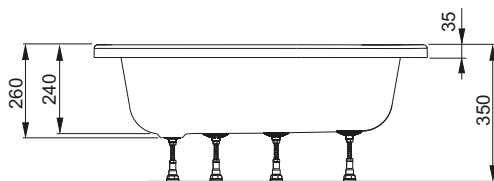

PLUS 550 ПІДДОН ПІВКРУГЛИЙ ГЛИБОКИЙ БЕЗ СІДІННЯ

Піддон

- **НАЙВИЩА ЯКІСТЬ МАТЕРІАЛІВ**
- **ЛЕГКИЙ МОНТАЖ**
- **ШИРОКА ГАМА МОДЕЛЕЙ**
- **МІЦНА КОНСТРУКЦІЯ**
- **ЗЛИВ Ø50**
- **НІЖКИ ТА КРОНШТЕЙНИ**

PLUS 550

	РОЗМІР [мм]	В [мм]	Г [мм]	КОЛІР	АРТИКУЛ
Піддон півкруглий глибокий без сидіння	800/800	260	240	Білий	200-18612
	900/900	260	240	Білий	200-18611
Панель до піддона R550	800/800	315	-	Білий	203-18609
	900/900	315	-	Білий	203-18610

В - висота, Г - глибина