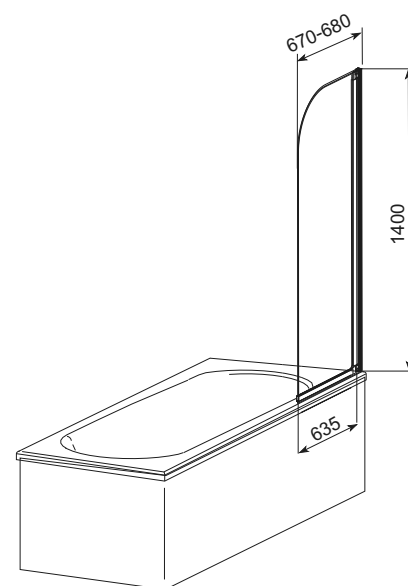

MODERN 1

Ширми для ванн

В [мм]	ДРШ [мм]	КОЛІР	ВИД ДЕКОРУ	АРТИКУЛ
1400	670+680	Хром	Скло прозоре	170-06990
		Хром	Скло сатінато	170-06977
		Білий	Скло прозоре	170-06951
		Хром мат.	Скло прозоре	170-06954

В - висота ширми, ДРШ - діапазон регулювання ширини

INFO +

• Товщина скла 4мм

aquaform

33