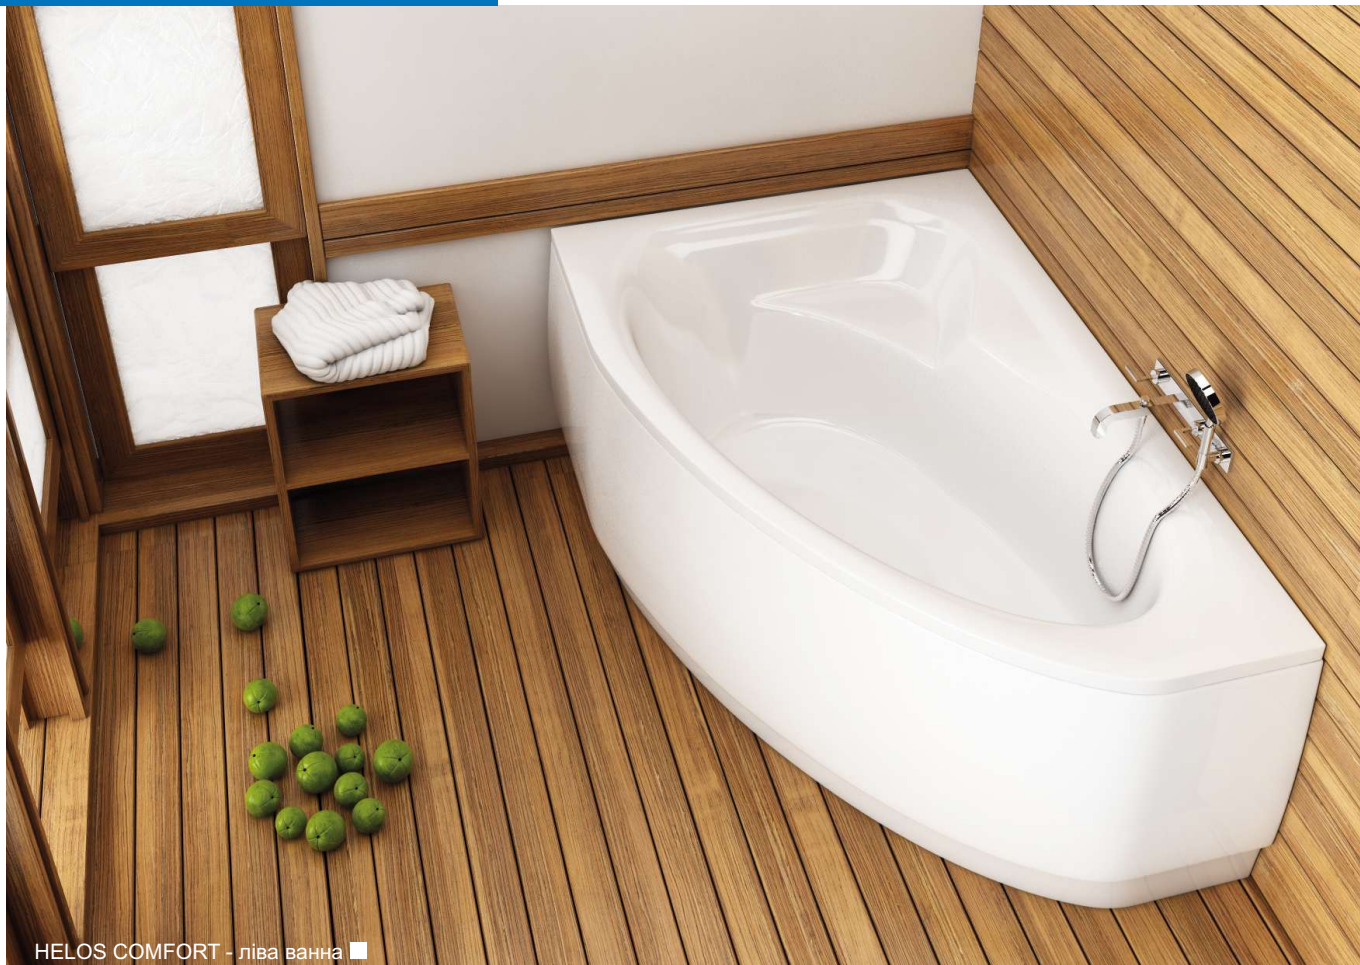

HELOS COMFORT АСИМЕТРИЧНА ВАННА

15 РОКІВ
ГАРАНТІЇ
НА АКРИЛ

Ванни

HELOS COMFORT - ліва ванна