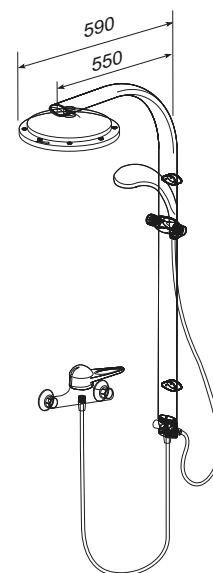

Л - ліва версія, П - права версія, РК - розмір кабінки, В - висота кабінки, ДРШ - діапазон регулювання ширини.

STORM ДУШОВА ПАНЕЛЬ

Душова панель

НАСТІННИЙ
МОНТАЖ

РУЧНИЙ ДУШ
МОНТОВАНИЙ НА ПАНЕЛІ

ПРОСТИЙ
МОНТАЖ