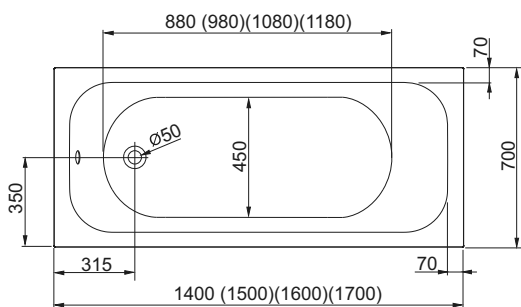

- 15 РОКІВ ГАРАНТІЇ НА АКРИЛ
- ПРОТИСЛИЗЬКИЙ ЕФЕКТ
- ТЕРМОІЗОЛЯЦІЙНІ ВЛАСТИВОСТІ
- МІЦНА КОНСТРУКЦІЯ
- ЛЕГКИЙ ДОГЛЯД
- У КОМПЛЕКТІ НІЖКИ ДЛЯ ВАННИ ТА МОНТАЖНІ ПЛАНКИ (КРОНШТЕЙНИ)

FILON

	Д [мм]	Ш [мм]	Г [мм]	V [л]	Л/П	АРТИКУЛ
Прямокутна ванна 140x70	1400	700	430	150	-	243-05242
Прямокутна ванна 150x70	1500	700	430	163	-	243-05243
Прямокутна ванна 160x70	1600	700	430	182	-	243-05244
Прямокутна ванна 170x70	1700	700	430	198	-	243-05245
Запобіжна переливна система з автоматичним корком	-	-	-	-	-	320-39032

Л - ліва версія, П - права версія, Д - довжина, Ш - ширина, Г - глибина, V - об'єм