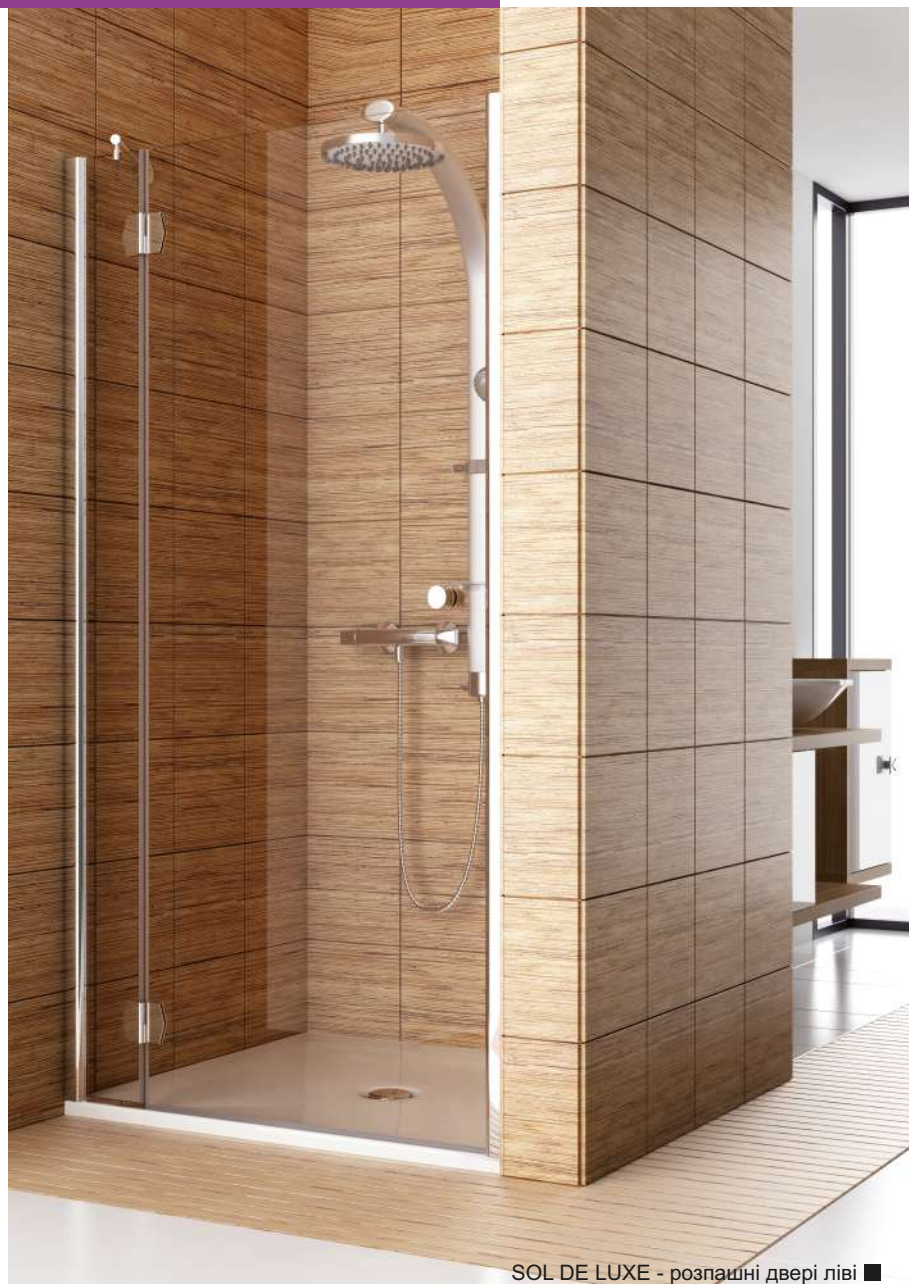

SOL DE LUXE РОЗПАШНІ ДВЕРІ В НІШУ

Душові кабінки

SOL DE LUXE - розпашні двері ліві ■

- ПОКРИТТЯ DP active
- БЕЗПЕЧНЕ СКЛО
- ПІДЙОМНА ЗАВІСА
- ЕЛАСТОМЕРНІ ПРОКЛАДКИ
- МАГНІТНА ПЛАНКА
- ПРОФІЛЬ U