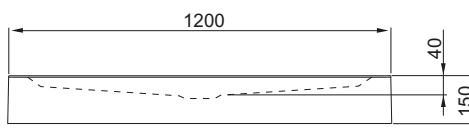

SPACE ПІДДОН АСИМЕТРИЧНИЙ ПРЯМОКУТНИЙ

Піддони

- **НАЙВИЩА ЯКІСТЬ МАТЕРІАЛІВ**
- **ЛЕГКИЙ МОНТАЖ**
- **МІЦНА КОНСТРУКЦІЯ**
- **ЗЛИВ Ø90**

SPACE

Піддон асиметричний прямокутний

РОЗМІР [мм] В [мм] Г [мм]

900x1200

150

40

КОЛІР

Білий

АРТИКУЛ

201-020300

В - висота, Г - глибина