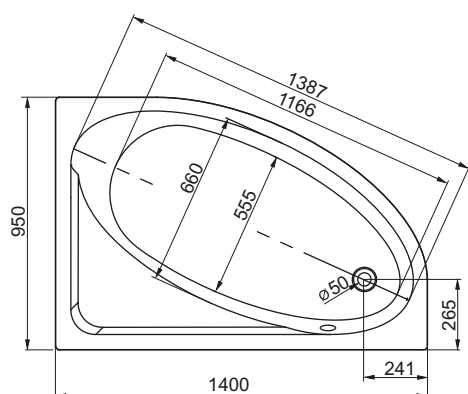

SOLO

	Д [мм]	Ш [мм]	Г [мм]	V [л]	Л/П	АРТИКУЛ
Асиметрична ванна 150x105	1500	1050	425	160	П	241-05420
					Л	241-05410
Асиметрична панель до ванни, ліва/права	1500	1050	595	-	Л/П	203-05165
Запобіжна переливна система з автоматичним корком	-	-	-	-	-	320-39032

Л - ліва версія, П - права версія, Д - довжина, Ш - ширина, Г - глибина, V - об'єм

TINOS АСИМЕТРИЧНА ВАННА

15 РОКІВ
ГАРАНТІЇ
НА АКРИЛ

Ванни

TINOS - ліва ванна

- Q** НАЙВИЩА ЯКІСТЬ АКРИЛУ
- 15** РОКІВ ГАРАНТІЇ НА АКРИЛ
- W** ПРОТИСЛИЗЬКИЙ ЕФЕКТ
- C** ТЕРМОІЗОЛЯЦІЙНІ ВЛАСТИВОСТІ
- I** У КОМПЛЕКТІ НІЖКИ ДЛЯ ВАННИ ТА МОНТАЖНІ ПЛАНКИ (КРОНШТЕЙНИ)