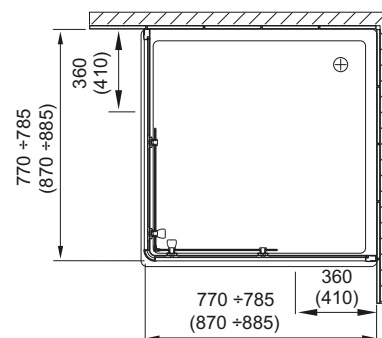

ПОКРИТТЯ DP active

БЕЗПЕЧНЕ СКЛО

ПОДВІЙНІ ВІД'ЄДНУВАЛЬНІ РОЛИКИ

КАМЕРНІ ПРОФІЛІ

МАГНІТНІ ПЛАНКИ

ПРОФІЛЬ U