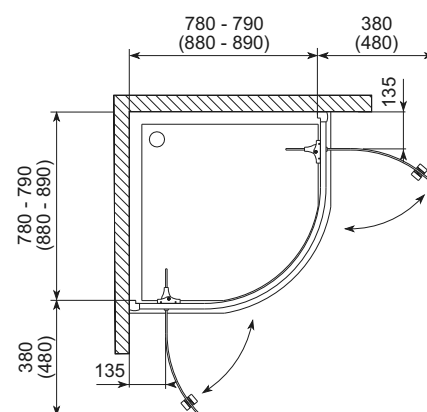

SALGADO	РК [мм]	В [мм]	ДРШ [мм]	КОЛІР	ВИД ДЕКОРУ	Л/П	АРТИКУЛ
Кабіна півкругла	800	1900	780÷790	Хром	Скло прозоре	-	100-06070
	900	1900	880÷890	Хром	Скло прозоре	-	100-06071

Л - ліва версія, П - права версія, РК - розмір кабіни, В - висота кабіни, ДРШ - діапазон регулювання ширини.