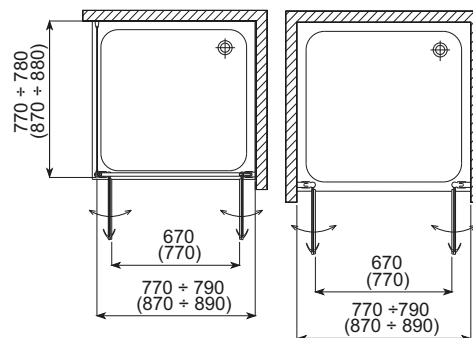

aquaform

67

GLASS 5

РОЗПАШНІ МАЯТНИКОВІ ДВЕРІ ДЛЯ МОНТАЖУ В НІШУ ТА ЗІ СТІНКОЮ

Душові кабінки

GLASS 5 - двері ■

■ GLASS 5 двері+стінка

-  ПОКРИТТЯ DP active
-  БЕЗПЕЧНЕ СКЛО
-  ПІДЙОМНА ЗАВІСА
-  МАГНІТНІ ПЛАНКИ
-  КАМЕРНІ ПРОФІЛІ
-  ПРОФІЛЬ U