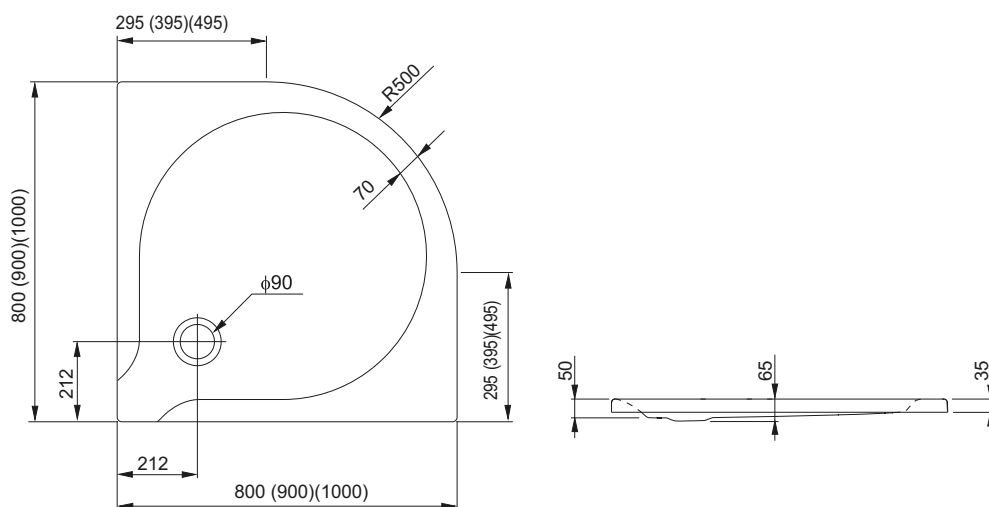

DELTA ПІДДОН ПІВКРУГЛИЙ СУПЕРМІЛКИЙ

Піддони

- **НАЙВИЩА ЯКІСТЬ МАТЕРІАЛІВ**
- **ЛЕГКИЙ МОНТАЖ**
- **ШИРОКА ГАМА МОДЕЛЕЙ**
- **МІЦНА КОНСТРУКЦІЯ**
- **ЗЛИВ Ø90**

DELTA

Піддон півкруглий супермілкий

РОЗМІР [мм]	В [мм]	Г [мм]	КОЛІР	АРТИКУЛ
800/800	35	50	Білий	200-06901
900/900	35	50	Білий	200-06902
1000/1000	35	50	Білий	200-06903

В - висота, Г - глибина