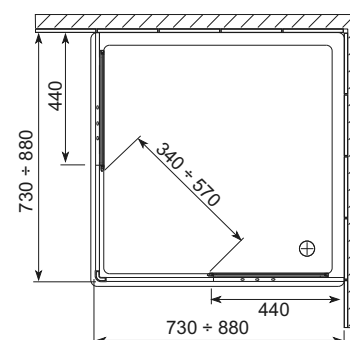

VARIABEL	РК [мм]	В [мм]	ДРШ [мм]	КОЛІР	ВИД ДЕКОРУ	Л/П	АРТИКУЛ
Кабіна квадратна	800 і 900	1800	730+880	Хром мат	Полістирол	-	101-26910
	800 і 900	1800	730+880	Білий	Полістирол	-	101-26911
	800 і 900	1800	730+880	Хром мат	Скло смуги	-	101-26950
	800 і 900	1800	730+880	Білий	Скло смуги	-	101-26951

Л - ліва версія, П - права версія, РК - розмір кабінки, В - висота кабінки, ДРШ - діапазон регулювання ширини.