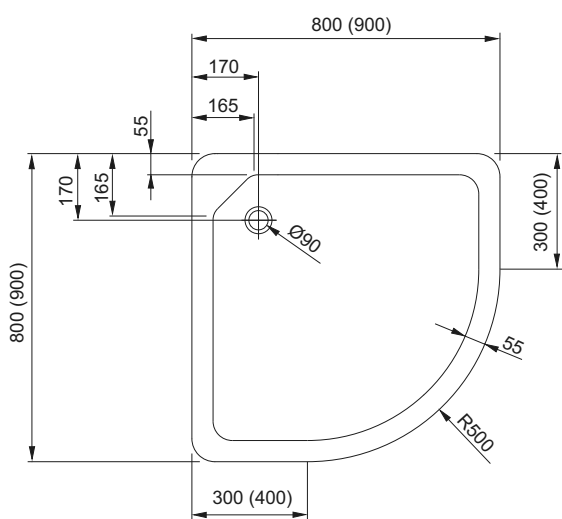

STANDARD ПІДДОН ПІВКРУГЛИЙ МІЛКИЙ З ІНТЕГРОВАНОЮ ПАНЕЛЛЮ

Піддони

- **НАЙВИЩА ЯКІСТЬ МАТЕРІАЛІВ**
- **ЛЕГКИЙ МОНТАЖ**
- **ШИРОКА ГАМА МОДЕЛЕЙ**
- **МІЦНА КОНСТРУКЦІЯ**
- **ЗЛИВ Ø90**

STANDARD

Піддон півкруглий мілкий з інтегрованою панеллю і отвором Ø 90

РОЗМІР [мм]	В [мм]	Г [мм]	КОЛІР	АРТИКУЛ
800/800	135	45	Білий	200-05498
900/900	135	45	Білий	200-05499

STANDARD

Каркас до піддона

ДІАПАЗОН РЕГУЛЮВАННЯ ВИСОТИ [мм]	АРТИКУЛ
70 - 100	300-96051
75 - 100	300-96052

Ніжки до піддона (комплект)

В - висота, Г - глибина