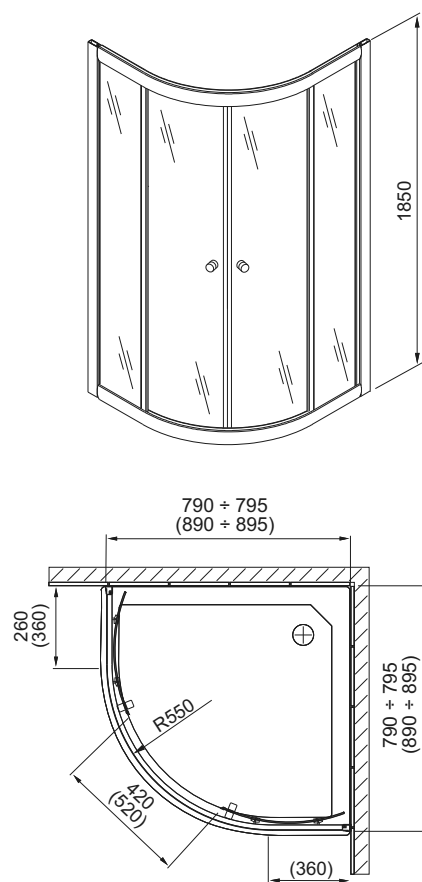

AFA	РК [мм]	В [мм]	ДРШ [мм]	КОЛІР	ВИД ДЕКОРУ	Л/П	АРТИКУЛ
Кабіна півкругла	800	1850	790+795	Хром	Скло грігіо	-	100-06320
	900	1850	890+895	Хром	Скло грігіо	-	100-06319

Л - ліва версія, П - права версія, РК - розмір кабінки, В - висота кабінки, ДРШ - діапазон регулювання ширини.