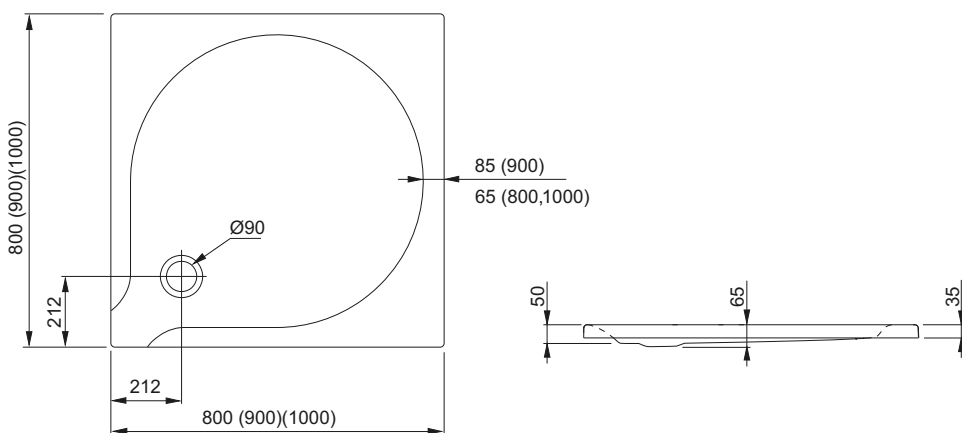

DELTA ПІДДОН КВАДРАТНИЙ СУПЕРМІЛКИЙ

Піддони

- **НАЙВИЩА ЯКІСТЬ МАТЕРІАЛІВ**
- **ЛЕГКИЙ МОНТАЖ**
- **ШИРОКА ГАМА МОДЕЛЕЙ**
- **МІЦНА КОНСТРУКЦІЯ**
- **ЗЛИВ $\varnothing 90$**

DELTA	РОЗМІР [мм]	В [мм]	Г [мм]	КОЛІР	АРТИКУЛ
Піддон квадратний супермілкий	800/800	35	50	Білий	201-06907
	900/900	35	50	Білий	201-06908
	1000/1000	35	50	Білий	201-06909

В - висота, Г - глибина