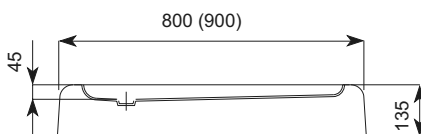

STANDARD ПІДДОН ПІВКРУГЛИЙ МІЛКИЙ З ІНТЕГРОВАНОЮ ПАНЕЛЛЮ

Піддони

- **НАЙВИЩА ЯКІСТЬ МАТЕРІАЛІВ**
- **ЛЕГКИЙ МОНТАЖ**
- **ШИРОКА ГАМА МОДЕЛЕЙ**
- **МІЦНА КОНСТРУКЦІЯ**
- **ЗЛИВ Ø90**

STANDARD

Піддон півкруглий мілкий з інтегрованою панеллю і отвором Ø 90

РОЗМІР [мм]	В [мм]	Г [мм]	КОЛІР	АРТИКУЛ
800/800	135	45	Білий	200-05498
900/900	135	45	Білий	200-05499

STANDARD

Каркас до піддона

ДІАПАЗОН РЕГУЛЮВАННЯ ВИСОТИ [мм]	АРТИКУЛ
70 - 100	300-96051
75 - 100	300-96052

Ніжки до піддона (комплект)

В - висота, Г - глибина