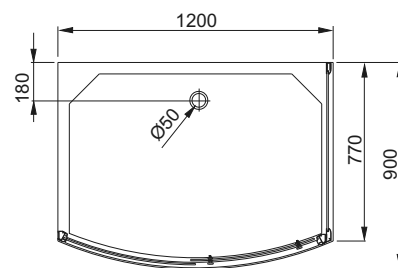

LAVA	РК [мм]	ВН [мм]	ДРШ [мм]	КОЛІР	ВИД ДЕКОРУ	Л/П	АРТИКУЛ
Набір Lava	900x1200	2100	-	Хром	Скло грію	-	105-06331

Л - ліва версія, П - права версія, РК - розмір кабінки, ВН - висота набору, ДРШ - діапазон регулювання ширини.