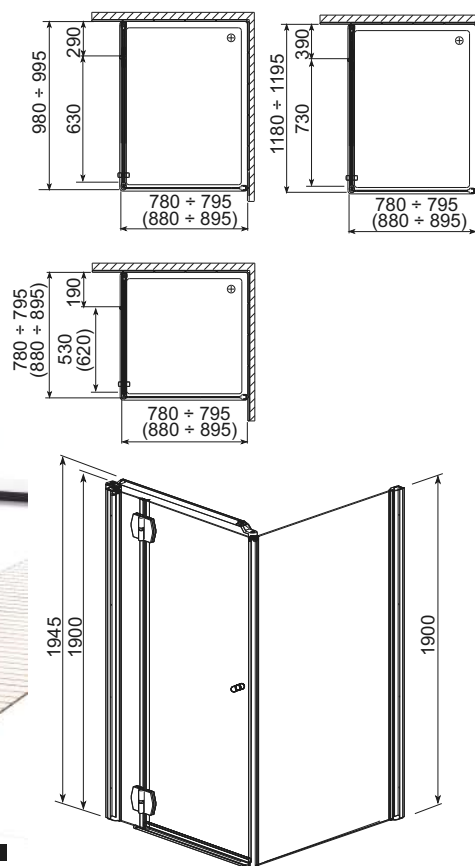

SOL DE LUXE - двері ліві+стінка. Варіант асиметричний 1200x900(мм) ■

SOL DE LUXE	РК [мм]	В [мм]	ДРШ [мм]	КОЛІР	ВИД ДЕКОРУ	Л/П	АРТИКУЛ
Двері для монтажу зі стінкою	800	1900	780+795	Хром	Скло прозоре	П	103-06049
						Л	103-06050
	900	1900	880+895	Хром	Скло прозоре	П	103-06051
						Л	103-06052
	1000	1900	980+995	Хром	Скло прозоре	П	103-06053
						Л	103-06054
1200	1900	1180+1195	Хром	Скло прозоре	П	103-06055	
					Л	103-06056	
Стінка	800	1900	780+795	Хром	Скло прозоре	-	103-06058
	900	1900	880+895	Хром	Скло прозоре	-	103-06059

Л - ліва версія, П - права версія, РК - розмір kabіни, В - висота kabіни, ДРШ - діапазон регулювання ширини.