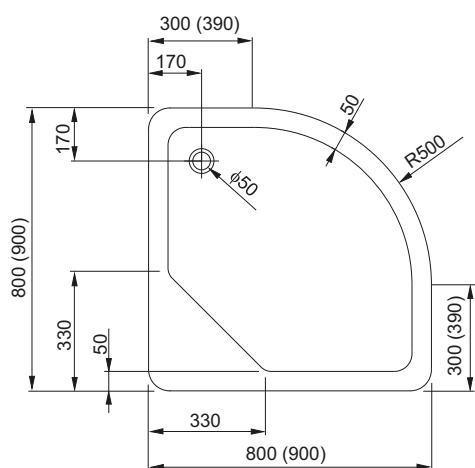

STANDARD ПІДДОН ПІВКРУГЛИЙ

Піддони

- **НАЙВИЩА ЯКІСТЬ МАТЕРІАЛІВ**
- **ЛЕГКИЙ МОНТАЖ**
- **ШИРОКА ГАМА МОДЕЛЕЙ**
- **МІЦНА КОНСТРУКЦІЯ**
- **ЗЛИВ Ø50**

STANDARD

	РОЗМІР [мм]	В [мм]	Г [мм]	КОЛІР	АРТИКУЛ
Піддон півкруглий	800/800	155	130	Білий	200-35025
	900/900	155	130	Білий	200-35024
Панель до піддона	800/800	225	-	-	203-33464
	900/900	225	-	-	203-33474

STANDARD

	ДІАПАЗОН РЕГУЛЮВАННЯ ВИСОТИ [мм]	АРТИКУЛ
Ніжки до піддона (комплект)	75 - 100	300-96052

В - висота, Г - глибина