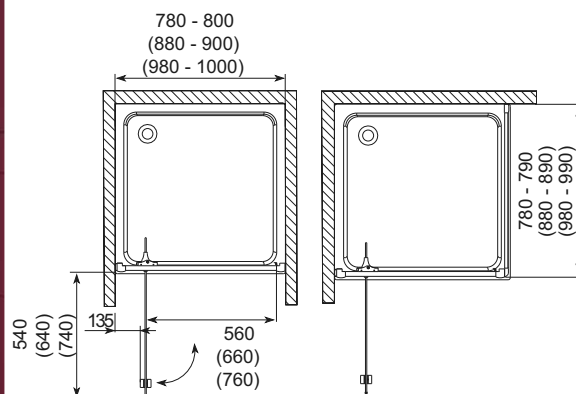

SALGADO	РК [мм]	В [мм]	ДРШ [мм]	КОЛІР	ВИД ДЕКОРУ	Л/П	АРТИКУЛ
Двері кабінки	800	1900	780+800	Хром	Скло прозоре	-	103-06075
	900	1900	880+900	Хром	Скло прозоре	-	103-06076
	1000	1900	980+1000	Хром	Скло прозоре	-	103-06077
Стінка кабінки	800	1900	780+790	Хром	Скло прозоре	-	103-06078
	900	1900	880+890	Хром	Скло прозоре	-	103-06079
	1000	1900	980+990	Хром	Скло прозоре	-	103-06080

Л - ліва версія, П - права версія, РК - розмір кабінки, В - висота кабінки, ДРШ - діапазон регулювання ширини.

- Двері кабінки: товщина скла 6мм
- Стінка кабінки: товщина скла 3мм
- Детальніше про DP active на стор.41
- Конструкція дозволяє комбінувати двері та стінки різних розмірів, а також в асиметричних варіантах
- До кабінки підходять піддони із серії: VERSUS, DELTA, STANDARD