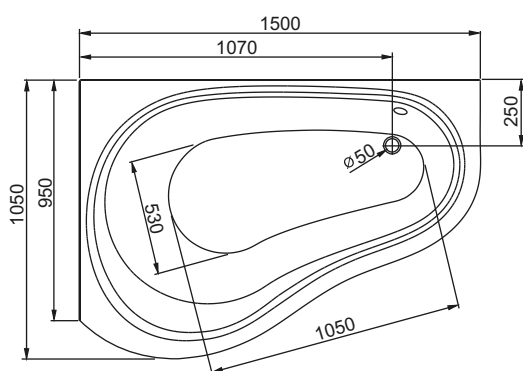

Л - ліва версія, П - права версія, Д - довжина, Ш - ширина, Г - глибина, V - об'єм

CORDOVA АСИМЕТРИЧНА ВАННА

15 РОКІВ
ГАРАНТІЇ
НА АКРИЛ

Ванни

CORDOVA - ліва ванна ■

-  15 РОКІВ ГАРАНТІЇ НА АКРИЛ
-  ПРОТИСЛИЗЬКИЙ ЕФЕКТ
-  ТЕРМОІЗОЛЯЦІЙНІ ВЛАСТИВОСТІ
-  МІЦНА КОНСТРУКЦІЯ
-  ЛЕГКИЙ ДОГЛЯД
-  У КОМПЛЕКТІ НИЖКИ ДЛЯ ВАННИ ТА МОНТАЖНІ ПЛАНКИ (КРОНШТЕЙНИ)

CORDOVA

	Д [мм]	Ш [мм]	Г [мм]	V [л]	Л/П	АРТИКУЛ
Асиметрична ванна 135,5x95	1355	950	350	120	П	241-05280
					Л	241-05290
Асиметрична панель	1355	950	450	-	П	203-05288
					Л	203-05298
Запобіжна переливна система з автоматичним корком	-	-	-	-	-	320-39032

Л - ліва версія, П - права версія, Д - довжина, Ш - ширина, Г - глибина, V - об'єм

SOLO АСИМЕТРИЧНА ВАННА

15 РОКІВ
ГАРАНТІЇ
НА АКРИЛ

Ванни

SOLO - права ванна ■

-  15 РОКІВ ГАРАНТІЇ НА АКРИЛ
-  ПРОТИСЛИЗЬКИЙ ЕФЕКТ
-  ТЕРМОІЗОЛЯЦІЙНІ ВЛАСТИВОСТІ
-  МІЦНА КОНСТРУКЦІЯ
-  ЛЕГКИЙ ДОГЛЯД

SOLO

	Д [мм]	Ш [мм]	Г [мм]	V [л]	Л/П	АРТИКУЛ
Асиметрична ванна 150x105	1500	1050	425	160	П	241-05420
					Л	241-05410
Асиметрична панель до ванни, ліва/права	1500	1050	595	-	Л/П	203-05165
Запобіжна переливна система з автоматичним корком	-	-	-	-	-	320-39032