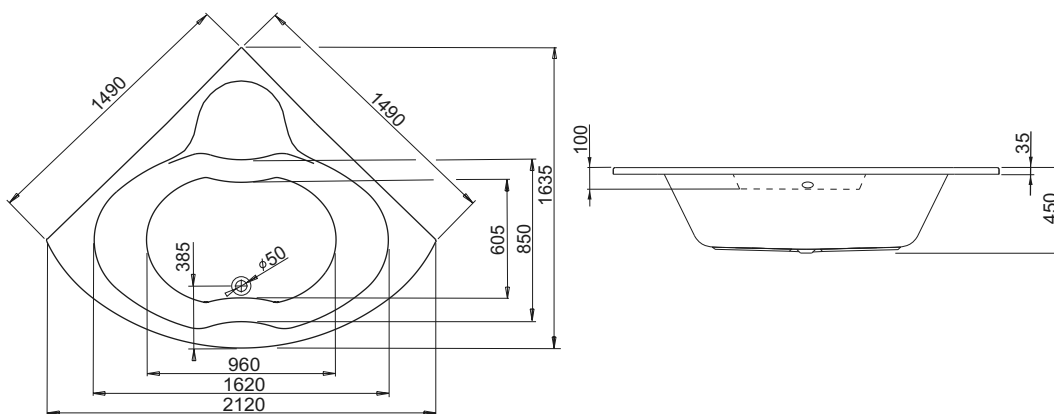

- **Q** НАЙВИЩА ЯКІСТЬ АКРИЛУ
- **15** РОКІВ ГАРАНТІЇ НА АКРИЛ
- **W** ПРОТИСЛИЗЬКИЙ ЕФЕКТ
- **°C** ТЕРМОІЗОЛЯЦІЙНІ ВЛАСТИВОСТІ
- **U** У КОМПЛЕКТІ НІЖКИ ДЛЯ ВАННИ ТА МОНТАЖНІ ПЛАНКИ (КРОНШТЕЙНИ)

КРЕТА

	Д [мм]	Ш [мм]	Г [мм]	V [л]	Л/П	АРТИКУЛ
Симетрична ванна 150x150	1490	1490	425	300	-	242-05300
Панель до ванни 150x150	1490	1490	-	-	-	203-05318
Запобіжна переливна система з автоматичним корком	-	-	-	-	-	320-39032

Л - ліва версія, П - права версія, Д - довжина, Ш - ширина, Г - глибина, V - об'єм