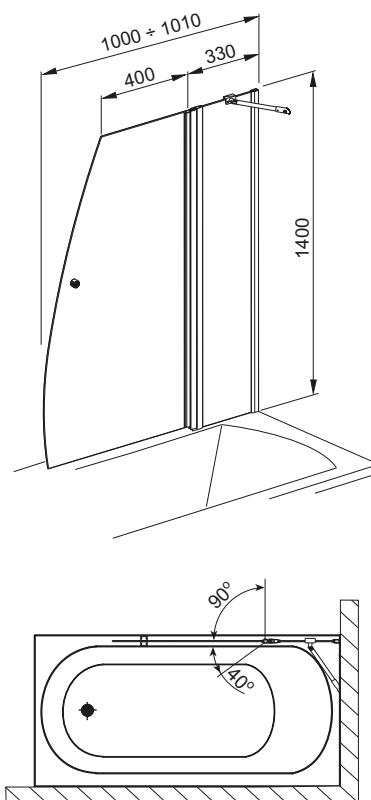

DELI	В [мм]	ДРШ [мм]	КОЛІР	ВИД ДЕКОРУ	АРТИКУЛ
Ширми для ванн	1400	1000+1010	Хром	Скло прозоре	170-06975

В - висота ширми, ДРШ - діапазон регулювання ширини