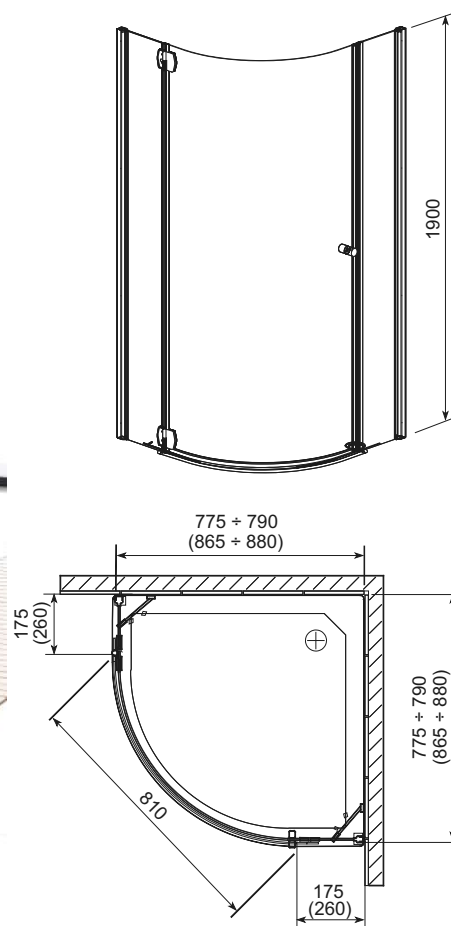

SOL DE LUXE одностулкова - кабіна права ■

SOL DE LUXE	РК [мм]	В [мм]	ДРШ [мм]	КОЛІР	ВИД ДЕКОРУ	Л/П	АРТИКУЛ
Кабіна півкругла одностулкова	800	1900	775+790	Хром	Скло прозоре	П	100-06043
	900	1900	865+880	Хром	Скло прозоре	Л	100-06046
						П	100-06044
						Л	100-06047

Л - ліва версія, П - права версія, РК - розмір кабіни, В - висота кабіни, ДРШ - діапазон регулювання ширини.

INFO +

- Товщина скла 6мм
- Детальніше про DP active на стор.41
- До кабіни підходять піддони із серії: VERSUS, DELTA, STANDARD