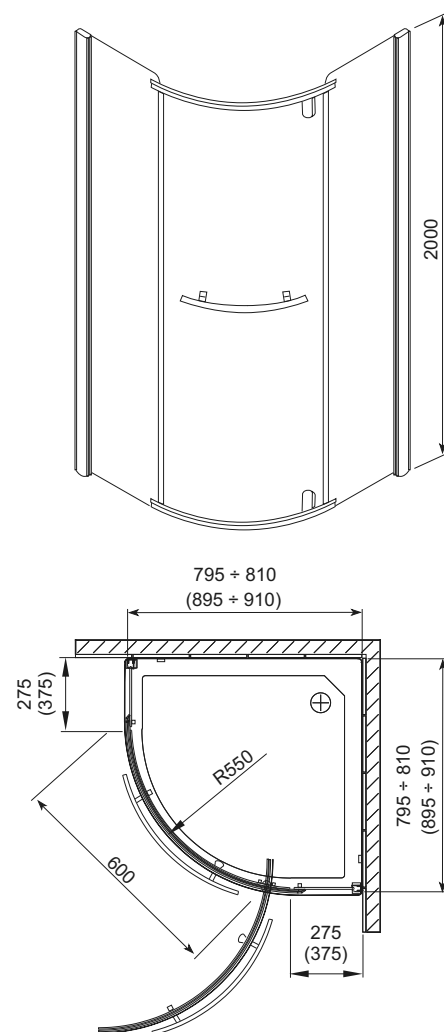

PUENTA SWING

Кабіна півкругла

ПК [мм]	В [мм]	ДРШ [мм]	КОЛІР	ВИД ДЕКОРУ	Л/П	АРТИКУЛ
800	2000	795+810	Хром	Скло swing	-	100-06325
900	2000	895+910	Хром	Скло swing	-	100-06326

Л - ліва версія, П - права версія, РК - розмір кабінки, В - висота кабінки, ДРШ - діапазон регулювання ширини.