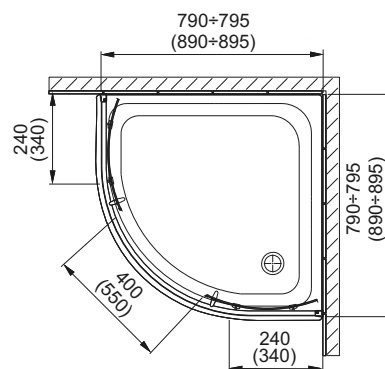

NIGRA	РК [мм]	В [мм]	ДРШ [мм]	КОЛІР	ВИД ДЕКОРУ	Л/П	АРТИКУЛ
Кабіна півкругла 167см	800	1670	790+795	Хром	Скло прозоре	-	100-091121
				Хром	Скло сатінато	-	100-091122
	900	1670	890+895	Хром	Скло прозоре	-	100-092121
				Хром	Скло сатінато	-	100-092122

Л - ліва версія, П - права версія, РК - розмір kabіни, В - висота kabіни, ДРШ - діапазон регулювання ширини.