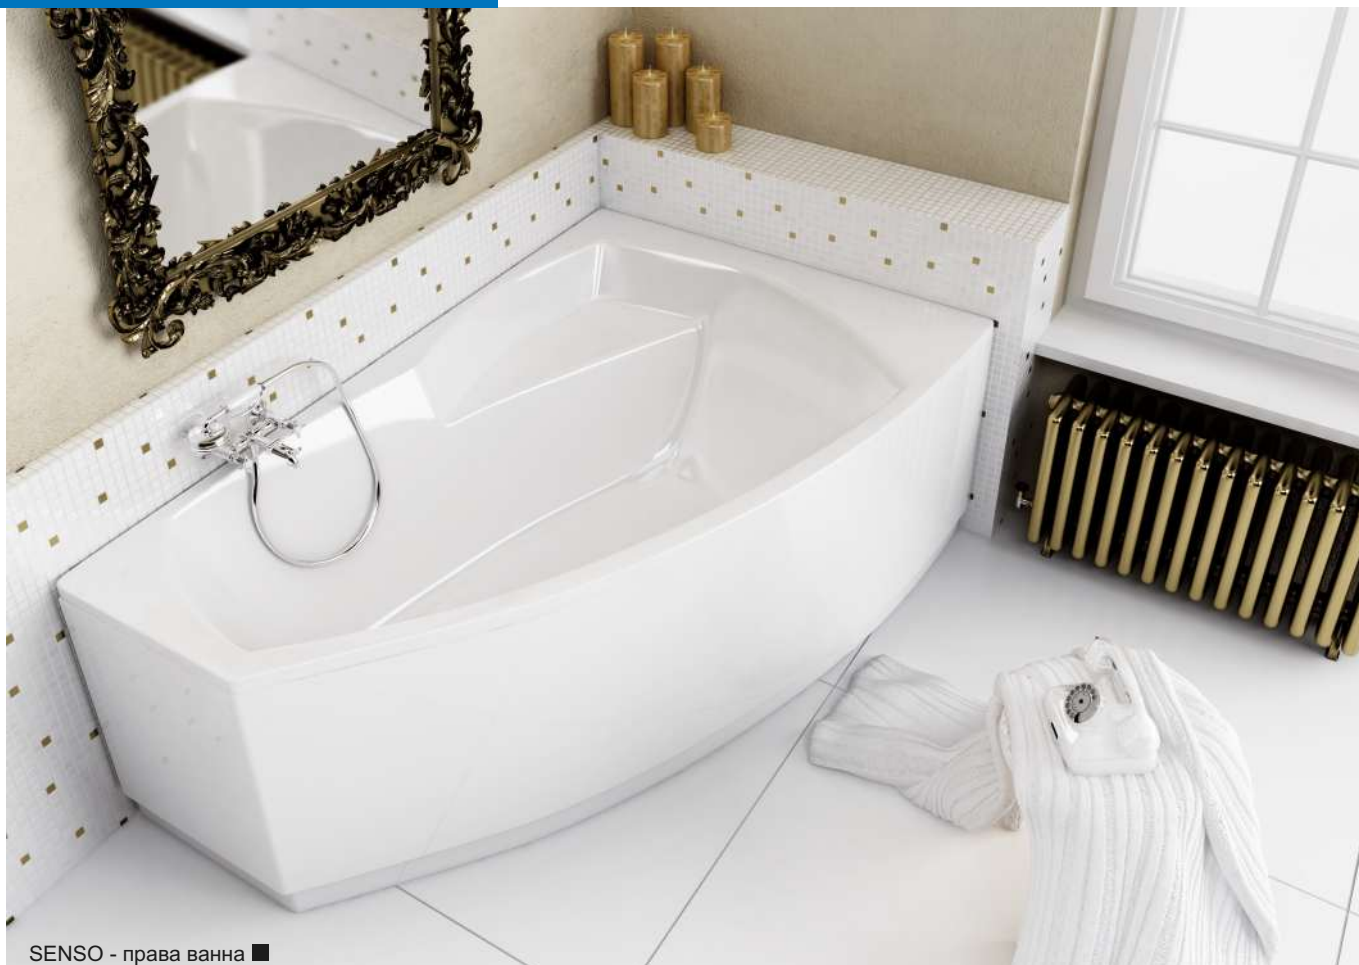

Ванни

- **НАЙВИЩА ЯКІСТЬ АКРИЛУ**
- **15 РОКІВ ГАРАНТІЇ НА АКРИЛ**
- **ПРОТИСЛИЗЬКИЙ ЕФЕКТ**
- **ТЕРМОІЗОЛЯЦІЙНІ ВЛАСТИВОСТІ**
- **МІЦНА КОНСТРУКЦІЯ**
- **ЛЕГКИЙ ДОГЛЯД**
- **У КОМПЛЕКТІ НІЖКИ ДЛЯ ВАННИ ТА МОНТАЖНІ ПЛАНКИ (КРОНШТЕЙНИ)**

SENSO	Д [мм]	Ш [мм]	Г [мм]	V [л]	Л/П	Артикул
Асиметрична ванна 160x105	1600	1050	425	195	П	241-05190
					Л	241-05191
Асиметрична ванна 170x115	1700	1150	425	230	П	241-05192
					Л	241-05193
Панель до ванни 160x105	1600	1050	565	-	П	203-05194
					Л	203-05196
Панель до ванни 170x115	1700	1150	565	-	П	203-05195
					Л	203-05197
Запобіжна переливна система з автоматичним корком	-	-	-	-	-	320-39032

Л - ліва версія, П - права версія, Д - довжина, Ш - ширина, Г - глибина, V - об'єм