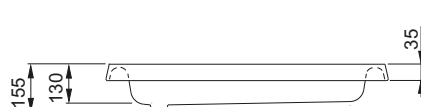

STANDARD ПІДДОН ПІВКРУГЛИЙ

Піддони

- **НАЙВИЩА ЯКІСТЬ МАТЕРІАЛІВ**
- **ЛЕГКИЙ МОНТАЖ**
- **ШИРОКА ГАМА МОДЕЛЕЙ**
- **МІЦНА КОНСТРУКЦІЯ**
- **ЗЛИВ Ø50**

STANDARD

	РОЗМІР [мм]	В [мм]	Г [мм]	КОЛІР	АРТИКУЛ
Піддон півкруглий	800/800	155	130	Білий	200-35025
	900/900	155	130	Білий	200-35024
Панель до піддона	800/800	225	-	-	203-33464
	900/900	225	-	-	203-33474

STANDARD

	ДІАПАЗОН РЕГУЛЮВАННЯ ВИСОТИ [мм]	АРТИКУЛ
Ніжки до піддона (комплект)	75 - 100	300-96052

В - висота, Г - глибина