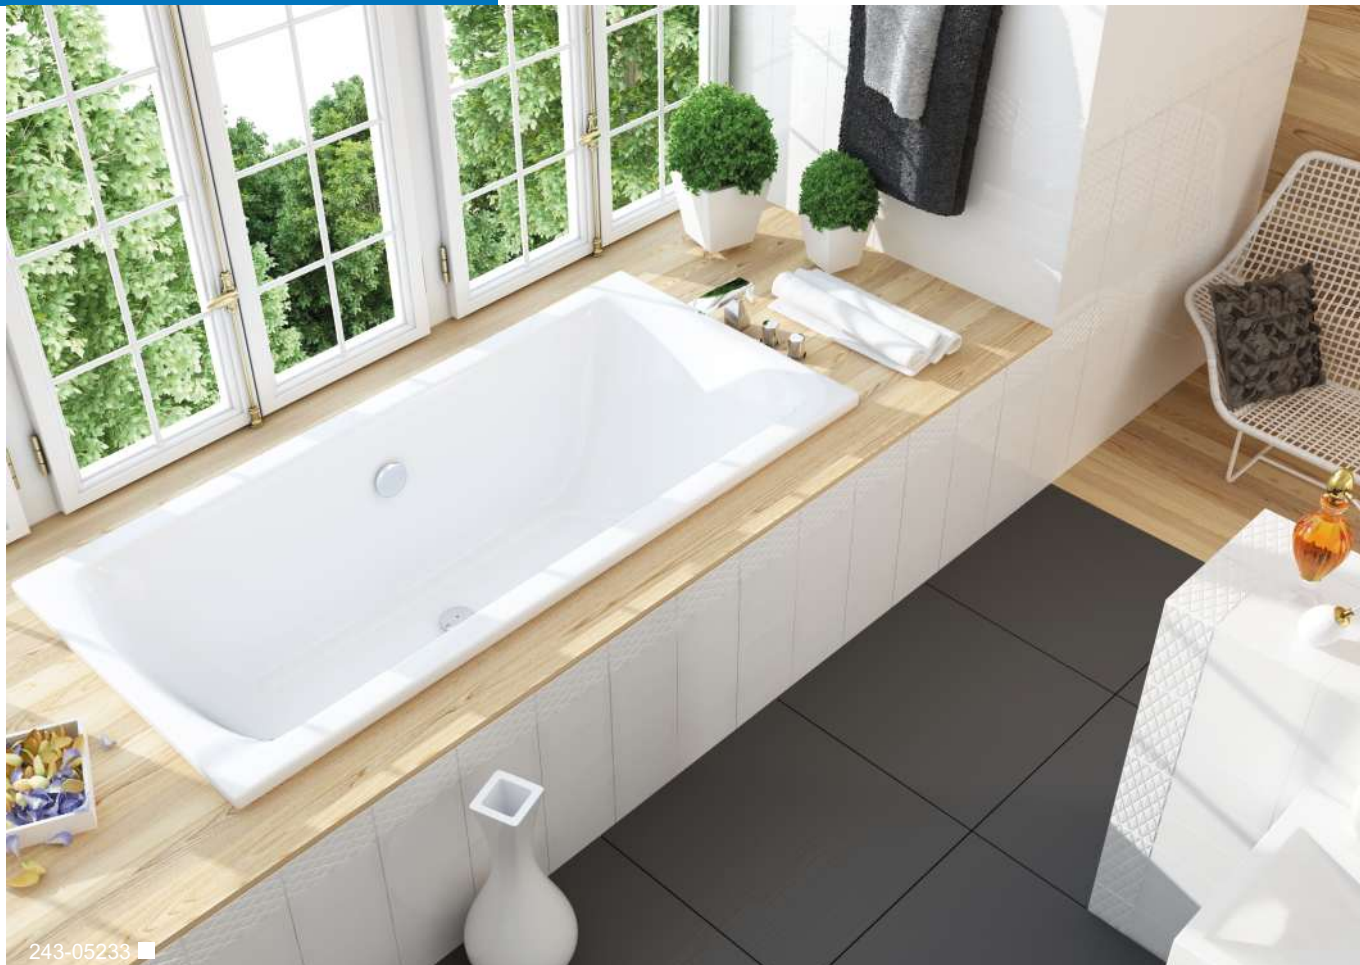

Ванни

243-05233