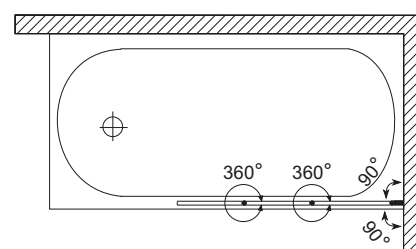

MODERN 3

Ширми для ванн

В [мм]	ДРШ [мм]	КОЛІР	ВИД ДЕКОРУ	АРТИКУЛ
1400	1205+1215	Хром	Скло прозоре	170-06992
		Хром	Скло сатінато	170-06979
		Білий	Скло прозоре	170-06953
		Хром мат.	Скло прозоре	170-06956

В - висота ширми, ДРШ - діапазон регулювання ширини

INFO +

• Товщина скла 4мм

aquaform

31