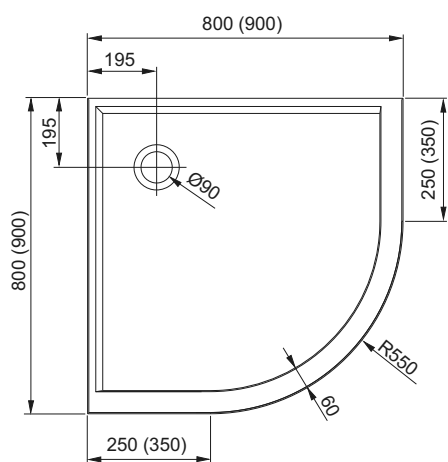

PLUS 550 ПІДДОН ПІВКРУГЛИЙ МІЛКИЙ З ІНТЕГРОВАНОЮ ПАНЕЛЛЮ

Піддон

- **НАЙВИЩА ЯКІСТЬ МАТЕРІАЛІВ**
- **ЛЕГКИЙ МОНТАЖ**
- **ШИРОКА ГАМА МОДЕЛЕЙ**
- **МІЦНА КОНСТРУКЦІЯ**
- **ЗЛИВ Ø90**

PLUS 550	РОЗМІР [мм]	В [мм]	Г [мм]	КОЛІР	АРТИКУЛ
Піддон півкруглий мілкий з інтегрованою панеллю	800/800	135	25	Білий	200-06917
	900/900	135	25	Білий	200-06918

PLUS 550	ДІАПАЗОН РЕГУЛЮВАННЯ ВИСОТИ [мм]	АРТИКУЛ
Ніжки до піддона (комплект)	70 - 100	300-96052

В - висота, Г - глибина