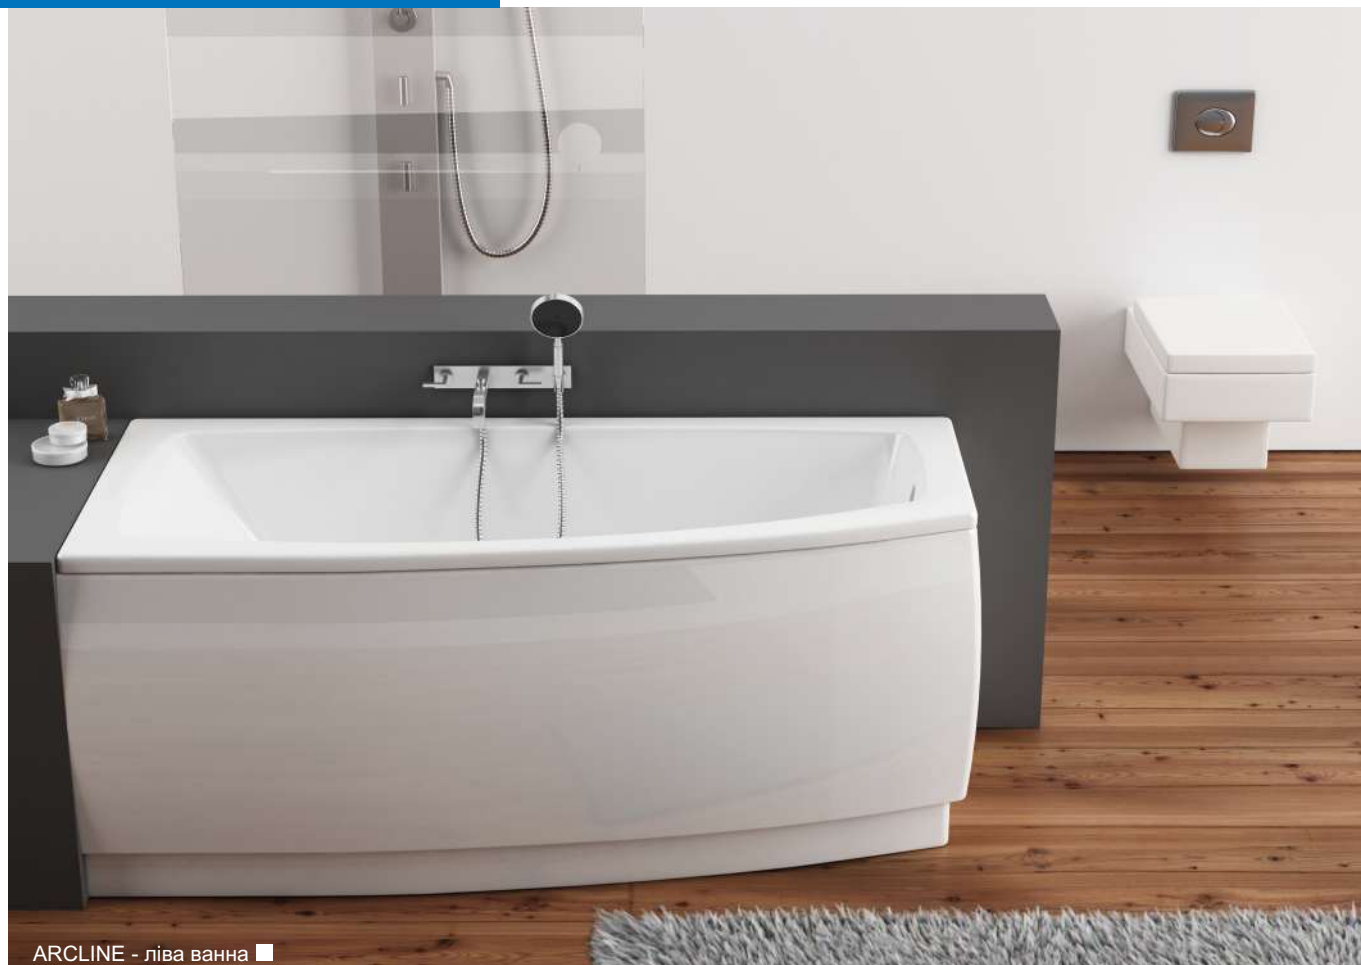

Ванни

- **Q** НАЙВИЩА ЯКІСТЬ АКРИЛУ
- **15** РОКІВ ГАРАНТІЇ НА АКРИЛ
- **W** ПРОТИСЛИЗЬКИЙ ЕФЕКТ
- **°C** ТЕРМОІЗОЛЯЦІЙНІ ВЛАСТИВОСТІ
- **U** У КОМПЛЕКТІ НІЖКИ ДЛЯ ВАННИ ТА МОНТАЖНІ ПЛАНКИ (КРОНШТЕЙНИ)

ARCLINE	Д [мм]	Ш [мм]	Г [мм]	V [л]	Л/П	АРТИКУЛ
Асиметрична ванна 150x70	1500	700	420	157	П	241-05314
					Л	241-05315
Асиметрична ванна 160x70	1600	700	420	177	П	241-05316
					Л	241-05317
Асиметрична панель до ванни 150	1500	700	555	-	П	203-05328
					Л	203-05319
Асиметрична панель до ванни 160	1600	700	555	-	П	203-05320
					Л	203-05321
Запобіжна переливна система з автоматичним корком	-	-	-	-	-	320-39032

Л - ліва версія, П - права версія, Д - довжина, Ш - ширина, Г - глибина, V - об'єм