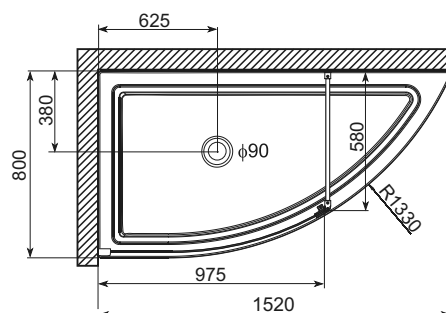

■ SOLITARE з білим піддоном - набір лівий

SOLITARE	РК [мм]	В [мм]	ДРШ [мм]	КОЛІР	ВИД ДЕКОРУ	Л/П	АРТИКУЛ
Набір Solitare (коричневий піддон)	800	2070	975-980	Хром	Скло прозоре	П	105-15235
						Л	105-15236
Набір Solitare (білий піддон)	800	2070	975-980	Хром	Скло прозоре	П	105-15237
						Л	105-15238

Л - ліва версія, П - права версія, РК - розмір кабінки, В - висота кабінки, ДРШ - діапазон регулювання ширини.