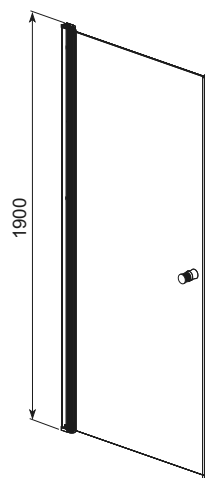

SILVA	РК [мм]	В [мм]	ДРШ [мм]	КОЛІР	ВИД ДЕКОРУ	Л/П	АРТИКУЛ
Розпашні двері	800	1900	780+795	Хром	Скло прозоре	П	103-05555
						Л	103-05556
	900	1900	880+895	Хром	Скло прозоре	П	103-05557
						Л	103-05558
	1000	1900	980+995	Хром	Скло прозоре	П	103-05559
						Л	103-05560

Л - ліва версія, П - права версія, РК - розмір kabіни, В - висота kabіни, ДРШ - діапазон регулювання ширини.

- Товщина скла 6мм
- Детальніше про DP active на стор.41
- До kabіни підходять піддони із серії: VERSUS, DELTA, STANDARD
- Завдяки розширювальному профілю можна збільшити діапазон регулювання ширини. Артикул: 310-20821; висота 1900мм, ДРШ 15-25мм, колір хром