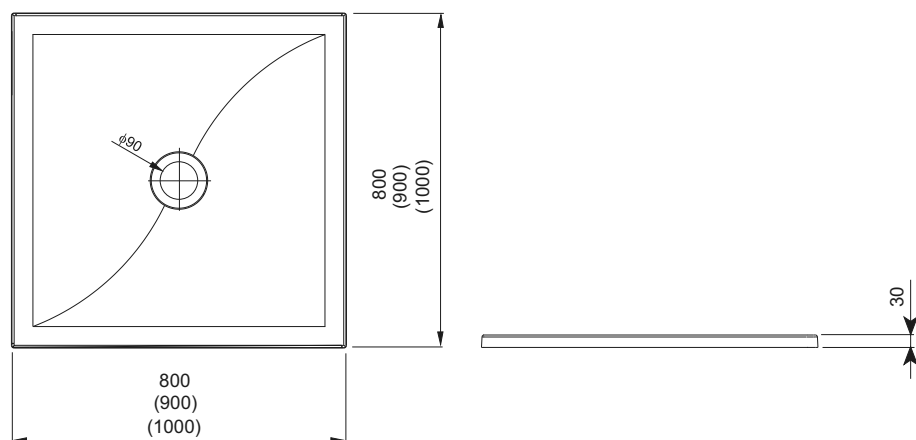

VERSUS ПІДДОН КВАДРАТНИЙ

Піддони

- **МАТЕРІАЛ**
  ЛИТИЙ МАРМУР
- **ЛЕГКИЙ**
  МОНТАЖ
- **ШИРОКА**
  ГАМА МОДЕЛЕЙ
- **МІЦНА**
  КОНСТРУКЦІЯ
- **ЗЛИВ**
  Ø90

VERSUS

Піддон квадратний

РОЗМІР [мм]	В [мм]	Г [мм]	КОЛІР	МАТЕРІАЛ	АРТИКУЛ
800/800	30	-	Білий	Литий мармур	201-06936
900/900	30	-	Білий	Литий мармур	201-06937
1000/1000	30	-	Білий	Литий мармур	201-06938

В - висота, Г - глибина