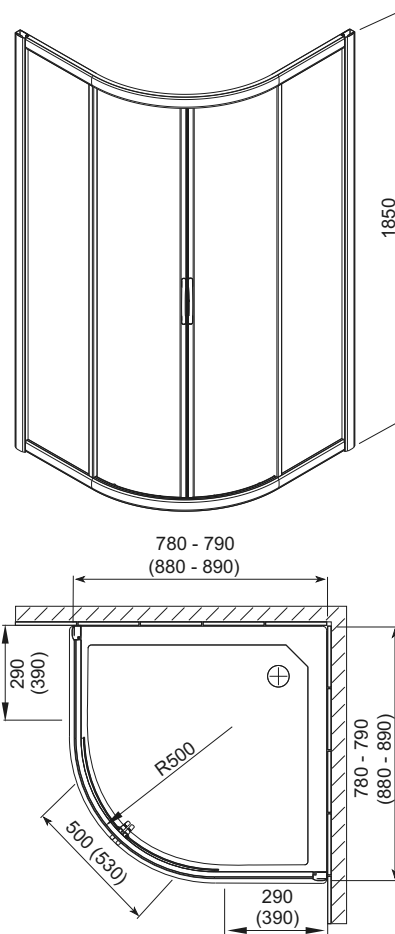

HAVANA

Кабіна півкругла

ПК [мм]	В [мм]	ДРШ [мм]	КОЛІР	ВИД ДЕКОРУ	Л/П	АРТИКУЛ
800	1850	780+790	Хром	Скло ribbon	-	100-07501
900	1850	880+890	Хром	Скло ribbon	-	100-07502

Л - ліва версія, П - права версія, РК - розмір кабінки, В - висота кабінки, ДРШ - діапазон регулювання ширини.