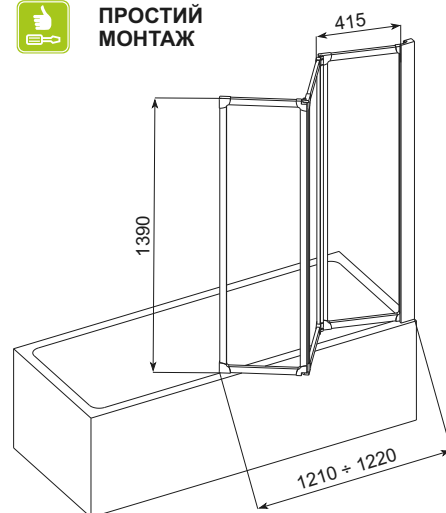

- СКЛАДАННЯ ГАРМОШКОЮ НА СТІНІ
- МОЖЛИВІСТЬ ОБЕРТАННЯ ЕЛЕМЕНТІВ
- КАМЕРНІ ПРОФІЛІ
- ПРОФІЛЬ U
- ЕЛАСТОМЕРНІ ПРОКЛАДКИ
- ПРОСТИЙ МОНТАЖ