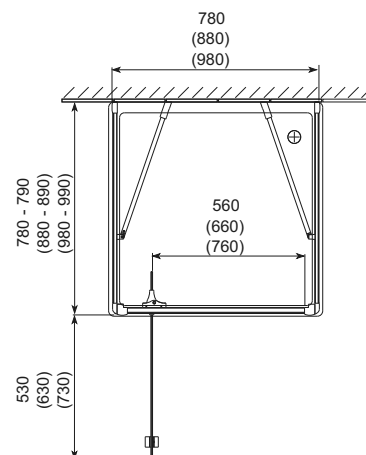

SALGADO	РК [мм]	В [мм]	ДРШ [мм]	КОЛІР	ВИД ДЕКОРУ	Л/П	АРТИКУЛ
Двері трьохстінної кабінки	800	1900	780	Хром	Скло прозоре	-	103-06087
	900	1900	880	Хром	Скло прозоре	-	103-06088
	1000	1900	980	Хром	Скло прозоре	-	103-06089
Стінка трьохстінної кабінки	800	1900	780+790	Хром	Скло прозоре	-	103-06078
	900	1900	880+890	Хром	Скло прозоре	-	103-06079
	1000	1900	980+990	Хром	Скло прозоре	-	103-06080

Л - ліва версія, П - права версія, РК - розмір кабінки, В - висота кабінки, ДРШ - діапазон регулювання ширини.

INFO +

- Двері трьохстінної кабінки: товщина скла 6мм
- Стінка трьохстінної кабінки: товщина скла 3мм
- Детальніше про DP active на стор.41
- Для монтажу трьохстінної кабінки необхідно придбати дві стінки та одні двері для трьохстінної кабінки. Двері до трьохстінної кабінки Salgado можуть монтуватися тільки як один з елементів трьохстінної кабінки.
- До кабінки підходять піддони із серії: VERSUS, DELTA, STANDARD