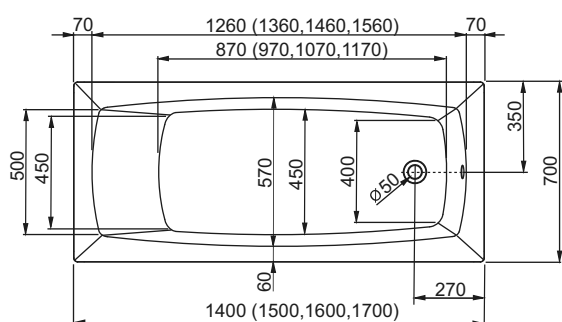

- **НАЙВИЩА ЯКІСТЬ АКРИЛУ**
- **15 РОКІВ ГАРАНТІЇ НА АКРИЛ**
- **ПРОТИСЛИЗЬКИЙ ЕФЕКТ**
- **ТЕРМОІЗОЛЯЦІЙНІ ВЛАСТИВОСТІ**
- **У КОМПЛЕКТІ НІЖКИ ДЛЯ ВАННИ ТА МОНТАЖНІ ПЛАНКИ (КРОНШТЕЙНИ)**

ARCLINE

	Д [мм]	Ш [мм]	Г [мм]	V [л]	Л/П	АРТИКУЛ
Прямокутна ванна 140x70	1400	700	420	150	-	243-05310
Прямокутна ванна 150x70	1500	700	420	167	-	243-05311
Прямокутна ванна 160x70	1600	700	420	183	-	243-05312
Прямокутна ванна 170x70	1700	700	420	204	-	243-05313
Запобіжна переливна система з автоматичним корком	-	-	-	-	-	320-39032

Л - ліва версія, П - права версія, Д - довжина, Ш - ширина, Г - глибина, V - об'єм