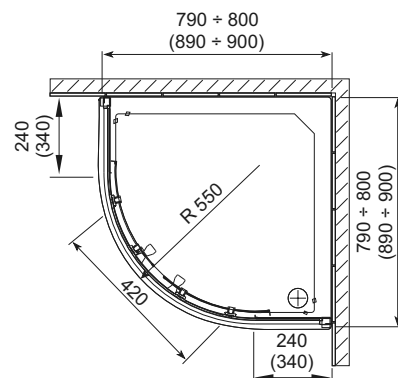

100-06567

100-06565

ПОКРИТТЯ DP active

БЕЗПЕЧНЕ СКЛО

ПОДВІЙНІ ВІД'ЄДНУВАЛЬНІ РОЛИКИ

КАМЕРНІ ПРОФІЛІ

МАГНІТНІ ПЛАНКИ

ПРОФІЛЬ U