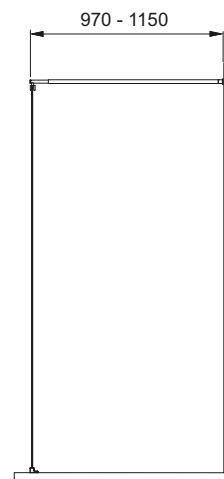

SOUL

Кабіна walk-in в комплекті
з двома стабілізаторами

НОВИНКА

Ш [мм]	В [мм]	ДРШ [мм]	КОЛІР	ВИД ДЕКОРУ	Л/П	АРТИКУЛ
1000	2000	970+1150	Хром	Скло прозоре	-	103-013001
1200	2000	970+1150	Хром	Скло прозоре	-	103-010001

Л - ліва версія, П - права версія, РК - розмір кабінки, В - висота кабінки, ДРШ - діапазон регулювання ширини стабілізатора.

INFO +

- Товщина скла 6мм
- Детальніше про DP active на стор.41
- Кабінку можна монтувати без піддона