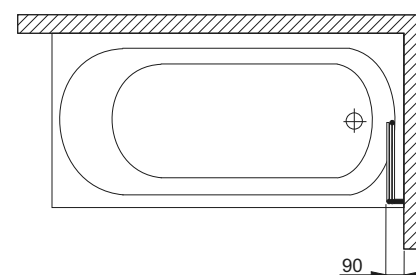

MODERN 3

Ширми для ванн

В [мм]	ДРШ [мм]	КОЛІР	ВИД ДЕКОРУ	АРТИКУЛ
1400	1205+1215	Хром	Скло прозоре	170-06992
		Хром	Скло сатінато	170-06979
		Білий	Скло прозоре	170-06953
		Хром мат.	Скло прозоре	170-06956

В - висота ширми, ДРШ - діапазон регулювання ширини

INFO +

• Товщина скла 4мм

aquaform

31