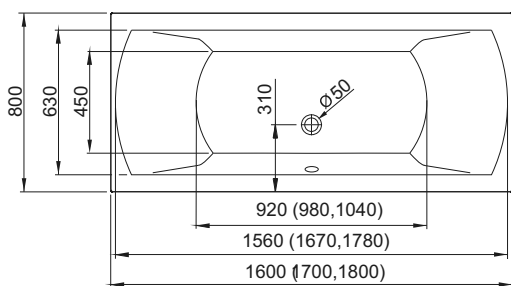

- **НАЙВИЩА ЯКІСТЬ АКРИЛУ**
- **15 РОКІВ ГАРАНТІЇ НА АКРИЛ**
- **ПРОТИСЛИЗЬКИЙ ЕФЕКТ**
- **ТЕРМОІЗОЛЯЦІЙНІ ВЛАСТИВОСТІ**
- **У КОМПЛЕКТІ НІЖКИ ДЛЯ ВАННИ ТА МОНТАЖНІ ПЛАНКИ (КРОНШТЕЙНИ)**

LINEA	Д [мм]	Ш [мм]	Г [мм]	V [л]	Л/П	АРТИКУЛ
Прямокутна ванна 160x80	1600	800	480	235	-	243-05234
Прямокутна ванна 170x80	1700	800	480	255	-	243-05233
Прямокутна ванна 180x80	1800	800	480	260	-	243-05232
Фронтальна панель до ванни 160	1600	-	605	-	-	203-05237
Фронтальна панель до ванни 170	1700	-	605	-	-	203-05236
Бічна панель до ванни	800	-	605	-	П	203-05238
					Л	203-05239
Запобіжна переливна система з автоматичним корком	-	-	-	-	-	320-39032

Л - ліва версія, П - права версія, Д - довжина, Ш - ширина, Г - глибина, V - об'єм