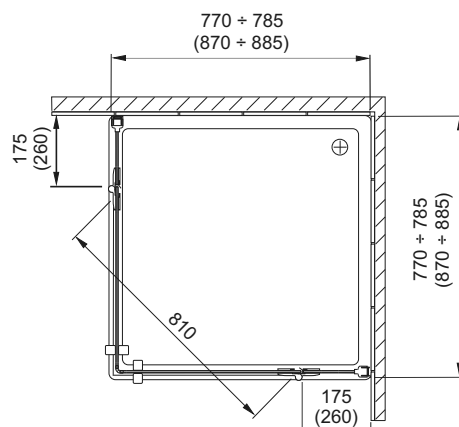

SOL DE LUXE

Кабіна квадратна

ПК [мм]	В [мм]	ДРШ [мм]	КОЛІР	ВИД ДЕКОРУ	Л/П	АРТИКУЛ
800	1900	770+785	Хром	Скло прозоре	-	101-06081
900	1900	870+885	Хром	Скло прозоре	-	101-06082

Л - ліва версія, П - права версія, РК - розмір кабінки, В - висота кабінки, ДРШ - діапазон регулювання ширини.

INFO +

- Товщина скла 6мм
- Детальніше про DP active на стор.41
- До кабінки підходять піддони із серії: VERSUS, DELTA, STANDARD