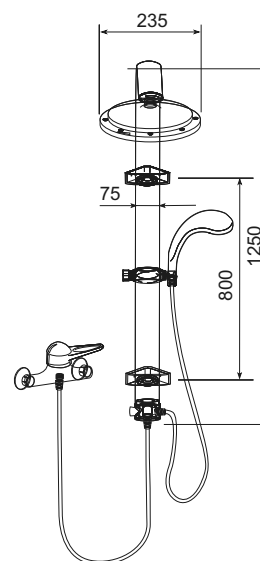

Л - ліва версія, П - права версія, РК - розмір кабінки, В - висота кабінки, ДРШ - діапазон регулювання ширини.

STORM ДУШОВА ПАНЕЛЬ

Душова панель

НАСТІННИЙ
МОНТАЖ

РУЧНИЙ ДУШ
МОНТОВАНИЙ НА ПАНЕЛІ

ПРОСТИЙ
МОНТАЖ