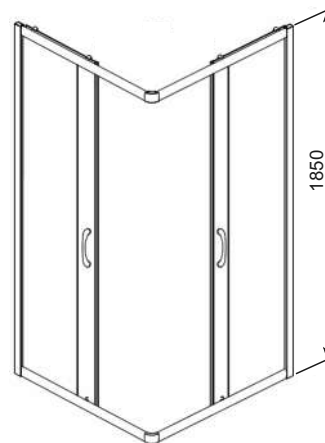

NIGRA	РК [мм]	В [мм]	ДРШ [мм]	КОЛІР	ВИД ДЕКОРУ	Л/П	АРТИКУЛ
Кабіна квадратна	800	1850	790+795	Хром	Скло прозоре	-	101-091111
	900	1850	890+895	Хром	Скло прозоре	-	101-092111

Л - ліва версія, П - права версія, РК - розмір kabіни, В - висота kabіни, ДРШ - діапазон регулювання ширини.