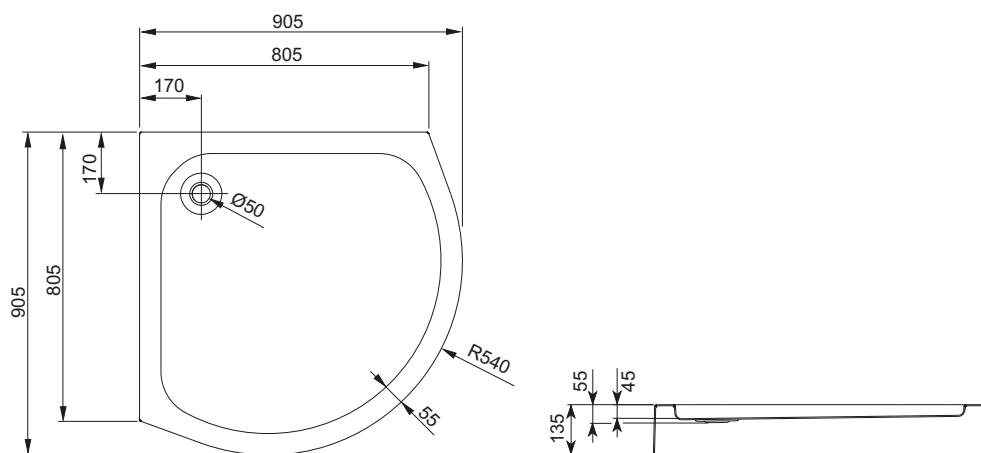

RONDO ПІДДОН КРУГЛИЙ МІЛКИЙ З ІНТЕГРОВАНОЮ ПАНЕЛЛЮ

Піддони

- **НАЙВИЩА ЯКІСТЬ МАТЕРІАЛІВ**
- **ЛЕГКИЙ МОНТАЖ**
- **ШИРОКА ГАМА МОДЕЛЕЙ**
- **МІЦНА КОНСТРУКЦІЯ**
- **ЗЛИВ Ø50**

RONDO	РОЗМІР [мм]	В [мм]	Г [мм]	КОЛІР	АРТИКУЛ
Піддон круглий мілкий з інтегрованою панеллю	900/900	135	45	Білий	200-05489

RONDO	ДІАПАЗОН РЕГУЛЮВАННЯ ВИСОТИ [мм]	АРТИКУЛ
Каркас до піддона	70 - 100	300-96051
Ніжки до піддона (комплект)	70 - 100	300-96052

В - висота, Г - глибина