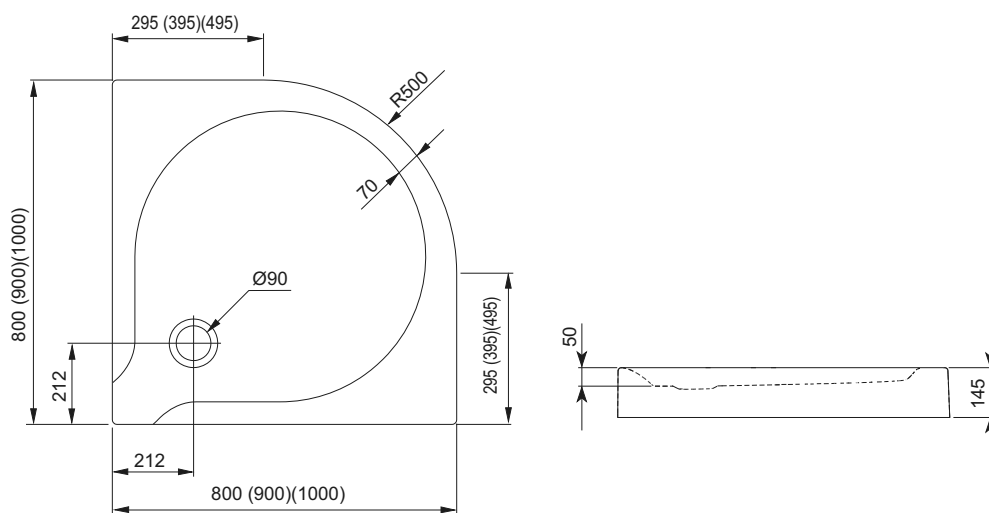

DELTA ПІДДОН ПІВКРУГЛИЙ МІЛКИЙ З ІНТЕГРОВАНОЮ ПАНЕЛЛЮ

Піддони

- **НАЙВИЩА ЯКІСТЬ МАТЕРІАЛІВ**
- **ЛЕГКИЙ МОНТАЖ**
- **ШИРОКА ГАМА МОДЕЛЕЙ**
- **МІЦНА КОНСТРУКЦІЯ**
- **ЗЛИВ Ø90**

DELTA

Піддон півкруглий мілкий з інтегрованою панеллю

РОЗМІР [мм]	В [мм]	Г [мм]	КОЛІР	АРТИКУЛ
800/800	145	50	Білий	200-06904
900/900	145	50	Білий	200-06905
1000/1000	145	50	Білий	200-06906

DELTA

Каркас до піддона

Ніжки до піддона (комплект)

ДІАПАЗОН РЕГУЛЮВАННЯ ВИСОТИ [мм]	АРТИКУЛ
70 - 100	300-96051
75 - 100	300-96052

В - висота, Г - глибина