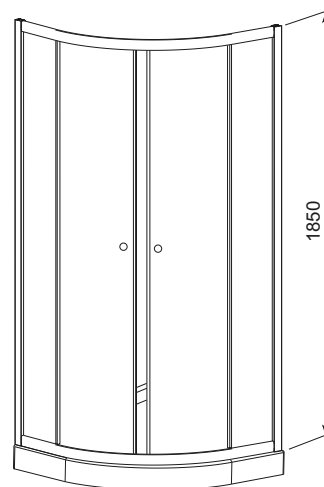

SALVADOR КАБІНА ПІВКРУГЛА

НОВИНКА

Душові кабінки

100-05542 ■

-  БЕЗПЕЧНЕ СКЛО
-  ПОДВІЙНІ ВІД'ЄДНУВАЛЬНІ РОЛИКИ
-  МАГНІТНІ ПЛАНКИ
-  ЕЛАСТОМЕРНІ ПРОКЛАДКИ
-  КАМЕРНІ ПРОФІЛІ
-  ПРОФІЛЬ U

SALVADOR

Кабіна півкругла