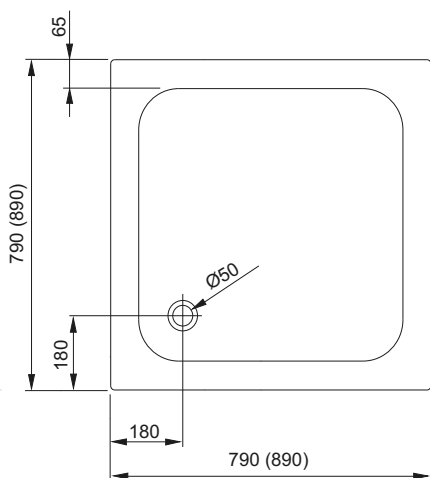

STANDARD ПІДДОН КВАДРАТНИЙ НА ОСНОВІ З ПІНОПОЛІСТЕРОЛУ

Піддони

- **НАЙВИЩА ЯКІСТЬ МАТЕРІАЛІВ**
- **ЛЕГКИЙ МОНТАЖ**
- **ШИРОКА ГАМА МОДЕЛЕЙ**
- **МІЦНА КОНСТРУКЦІЯ**
- **ЗЛИВ Ø50**

STANDARD

Піддон квадратний на пінополістеролі

РОЗМІР [мм]	В [мм]	Г [мм]	КОЛІР	АРТИКУЛ
790/790	250	140	Білий	201-18501
890/890	250	140	Білий	201-18502

В - висота, Г - глибина