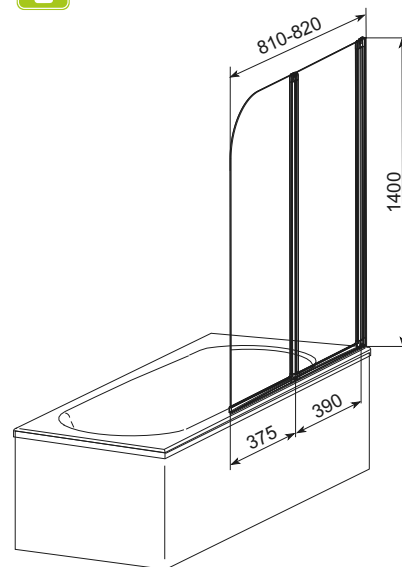

В - висота ширми, ДРШ - діапазон регулювання ширини

INFO +

• Товщина скла 4мм

 aquaform

31

MODERN 2 ШИРМИ ДЛЯ ВАНН

Ширми для ванн

-  **БЕЗПЕЧНЕ СКЛО**
-  **МОЖЛИВІСТЬ ОБЕРТАННЯ ЕЛЕМЕНТІВ**
-  **СКЛАДАННЯ ГАРМОШКОЮ НА СТІНІ**
-  **ЕЛАСТОМЕРНІ ПРОКЛАДКИ**
-  **ПРОФІЛЬ U**