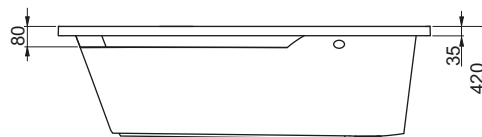

SOLO

	Д [мм]	Ш [мм]	Г [мм]	V [л]	Л/П	АРТИКУЛ
Асиметрична ванна 150x105	1500	1050	425	160	П	241-05420
					Л	241-05410
Асиметрична панель до ванни, ліва/права	1500	1050	595	-	Л/П	203-05165
Запобіжна переливна система з автоматичним корком	-	-	-	-	-	320-39032

Л - ліва версія, П - права версія, Д - довжина, Ш - ширина, Г - глибина, V - об'єм

TINOS АСИМЕТРИЧНА ВАННА

15 РОКІВ
ГАРАНТІЇ
НА АКРИЛ

Ванни

TINOS - ліва ванна

- Q** НАЙВИЩА ЯКІСТЬ АКРИЛУ
- 15** РОКІВ ГАРАНТІЇ НА АКРИЛ
- W** ПРОТИСЛИЗЬКИЙ ЕФЕКТ
- C** ТЕРМОІЗОЛЯЦІЙНІ ВЛАСТИВОСТІ
- I** У КОМПЛЕКТІ НІЖКИ ДЛЯ ВАННИ ТА МОНТАЖНІ ПЛАНКИ (КРОНШТЕЙНИ)