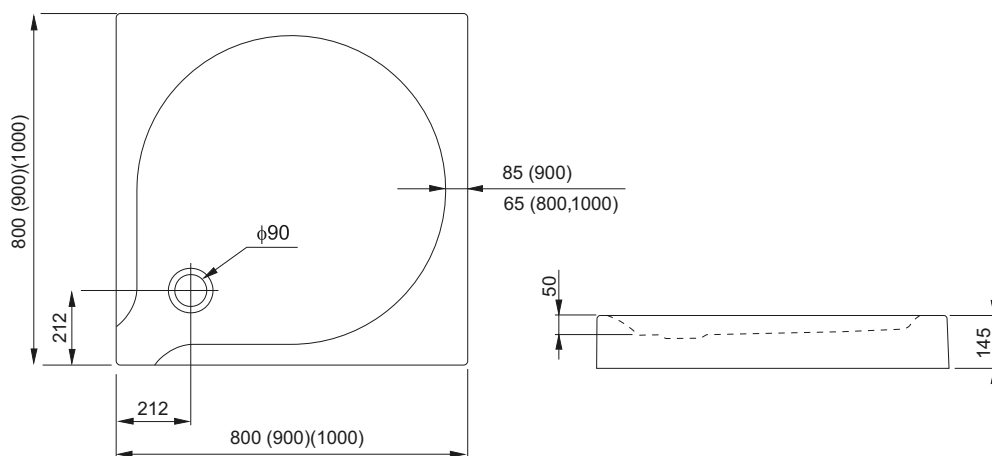

DELTA ПІДДОН КВАДРАТНИЙ МІЛКИЙ З ІНТЕГРОВАНОЮ ПАНЕЛЛЮ

Піддони

- **НАЙВИЩА ЯКІСТЬ МАТЕРІАЛІВ**
- **ЛЕГКИЙ МОНТАЖ**
- **ШИРОКА ГАМА МОДЕЛЕЙ**
- **МІЦНА КОНСТРУКЦІЯ**
- **ЗЛИВ Ø90**

DELTA	РОЗМІР [мм]	В [мм]	Г [мм]	КОЛІР	АРТИКУЛ
Піддон квадратний мілкий з інтегрованою панеллю	800/800	145	50	Білий	201-06910
	900/900	145	50	Білий	201-06911
	1000/1000	145	50	Білий	201-06912

DELTA	ДІАПАЗОН РЕГУЛЮВАННЯ ВИСОТИ [мм]	АРТИКУЛ
Каркас до піддона	70 - 100	300-96051
Ніжки до піддона (комплект)	75 - 100	300-96052

В - висота, Г - глибина