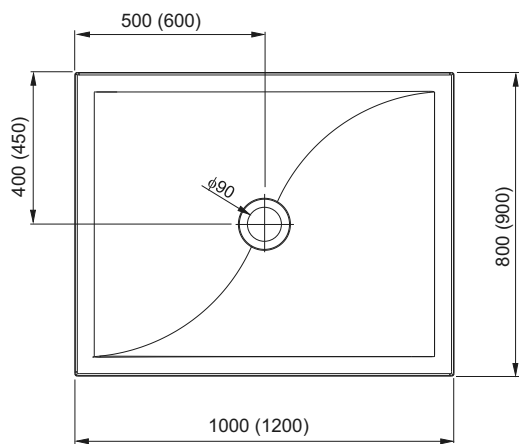

VERSUS ПІДДОН АСИМЕТРИЧНИЙ ПРЯМОКУТНИЙ

Піддони

- **МАТЕРІАЛ**
  ЛИТИЙ МАРМУР
- **ЛЕГКИЙ**
  МОНТАЖ
- **ШИРОКА**
  ГАМА МОДЕЛЕЙ
- **МІЦНА**
  КОНСТРУКЦІЯ
- **ЗЛИВ**
  Ø90

VERSUS

Піддон асиметричний прямокутний

РОЗМІР [мм]	В [мм]	Г [мм]	КОЛІР	МАТЕРІАЛ	АРТИКУЛ
800/1000	30	-	Білий	Литий мармур	201-06939
900/1200	30	-	Білий	Литий мармур	201-06940

В - висота, Г - глибина