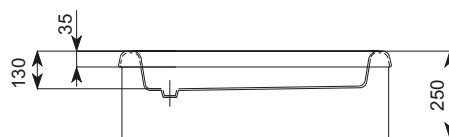

STANDARD ПІДДОН ПІВКРУГЛИЙ НА ОСНОВІ З ПІНОПОЛІСТЕРОЛУ

Піддони

- **НАЙВИЩА ЯКІСТЬ МАТЕРІАЛІВ**
- **ЛЕГКИЙ МОНТАЖ**
- **ШИРОКА ГАМА МОДЕЛЕЙ**
- **МІЦНА КОНСТРУКЦІЯ**
- **ЗЛИВ Ø50**

STANDARD

	РОЗМІР [мм]	В [мм]	Г [мм]	КОЛІР	АРТИКУЛ
Піддон півкруглий на пінополістеролі	800/800	250	130	Білий	200-18503
	900/900	250	130	Білий	200-18504
Панель до піддона	800/800	225	-	-	203-33464
	900/900	225	-	-	203-33474

В - висота, Г - глибина