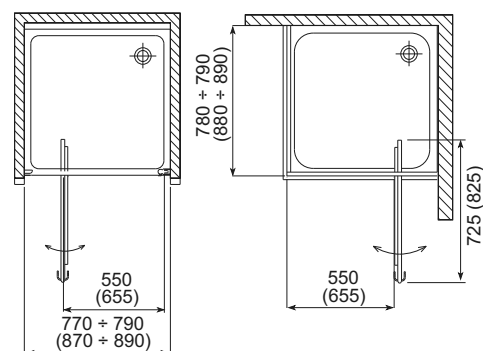

ELBA	РК [мм]	В [мм]	ДРШ [мм]	КОЛІР	ВИД ДЕКОРУ	Л/П	АРТИКУЛ
Двері	800	1800	770+790	Білий	Скло смуги	-	103-26507
	900	1800	870+890	Білий	Скло смуги	-	103-26508
Стінка	800	1800	780+790	Білий	Скло смуги	-	103-26574
	900	1800	880+890	Білий	Скло смуги	-	103-26584

Л - ліва версія, П - права версія, РК - розмір kabіни, В - висота kabіни, ДРШ - діапазон регулювання ширини.