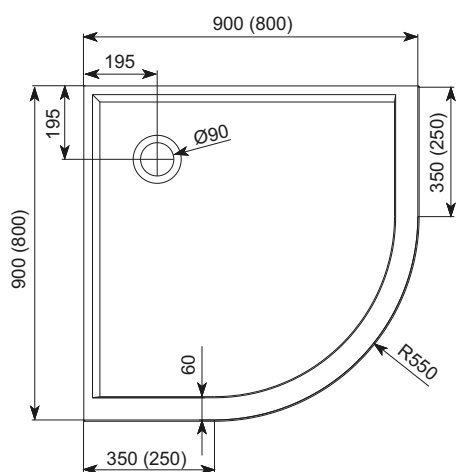

PLUS 550 ПІДДОН ПІВКРУГЛИЙ СУПЕРМІЛКИЙ

НОВИНКА

Піддони

- **НАЙВИЩА ЯКІСТЬ МАТЕРІАЛІВ**
- **ЛЕГКИЙ МОНТАЖ**
- **ШИРОКА ГАМА МОДЕЛЕЙ**
- **МІЦНА КОНСТРУКЦІЯ**
- **ЗЛИВ Ø90**

PLUS 550

Піддон півкруглий супермілкий

РОЗМІР [мм]	В [мм]	Г [мм]	КОЛІР	АРТИКУЛ
800/800	35	25	Білий	200-06920
900/900	35	25	Білий	200-06921

В - висота, Г - глибина