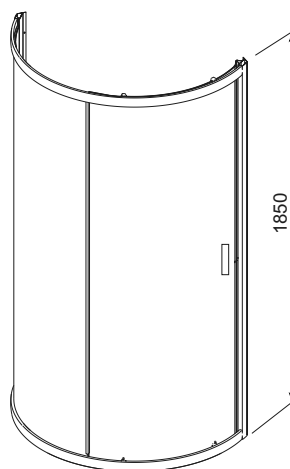

LAZURO

РК [мм] В [мм] ДРШ [мм] КОЛІР ВИД ДЕКОРУ

Л/П АРТИКУЛ

Кабіна кругла 900 1850 870+885 Хром Скло прозоре - 107-06567

Л - ліва версія, П - права версія, РК - розмір кабінки, В - висота кабінки, ДРШ - діапазон регулювання ширини.

- Товщина скла 5/4мм
- Детальніше про DP active на стор.41
- Кабіна універсальна - двері можна встановлювати як в праву, так і в ліву сторони
- До кабінки підходять піддони із серії: RONDO