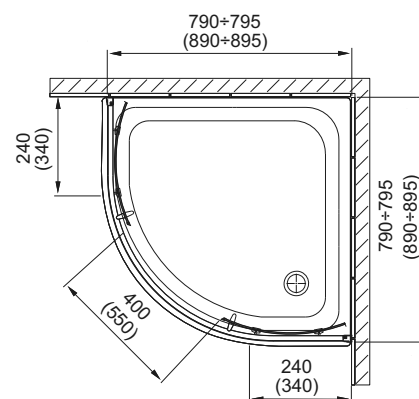

NIGRA	РК [мм]	В [мм]	ДРШ [мм]	КОЛІР	ВИД ДЕКОРУ	Л/П	АРТИКУЛ
Кабіна півкругла 185см	800	1850	790+795	Хром	Скло прозоре	-	100-091111
				Хром	Скло сатінато	-	100-091112
	900	1850	890+895	Хром	Скло прозоре	-	100-092111
				Хром	Скло сатінато	-	100-092112

Л - ліва версія, П - права версія, РК - розмір kabіни, В - висота kabіни, ДРШ - діапазон регулювання ширини.

INFO +

- Товщина скла 4мм
- До kabіни підходять піддони із серії: PLUS 550