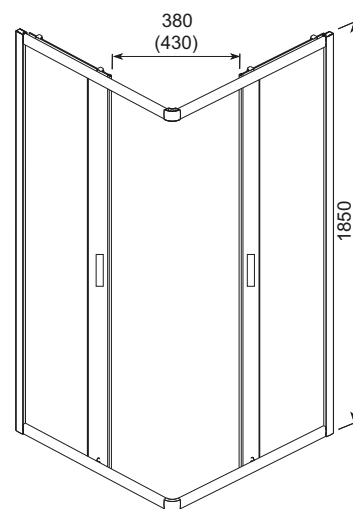

ПОКРИТТЯ DP active

БЕЗПЕЧНЕ СКЛО

ПОДВІЙНІ ВІД'ЄДНУВАЛЬНІ РОЛИКИ

КАМЕРНІ ПРОФІЛІ

МАГНІТНІ ПЛАНКИ

ПРОФІЛЬ U