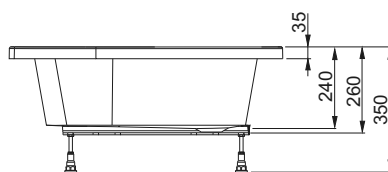

PLUS 550 ПІДДОН ПІВКРУГЛИЙ ГЛИБОКИЙ З СИДІННЯМ

Піддон

- **НАЙВИЩА ЯКІСТЬ МАТЕРІАЛІВ**
- **ЛЕГКИЙ МОНТАЖ**
- **ШИРОКА ГАМА МОДЕЛЕЙ**
- **МІЦНА КОНСТРУКЦІЯ**
- **ЗЛИВ Ø50**
- **НІЖКИ ТА КРОНШТЕЙНИ**

PLUS 550

	РОЗМІР [мм]	В [мм]	Г [мм]	КОЛІР	АРТИКУЛ
Піддон півкруглий глибокий без сидіння	800/800	260	240	Білий	200-18607
	900/900	260	240	Білий	200-18608
Панель до піддона R550	800/800	315	-	Білий	203-18609
	900/900	315	-	Білий	203-18610

В - висота, Г - глибина