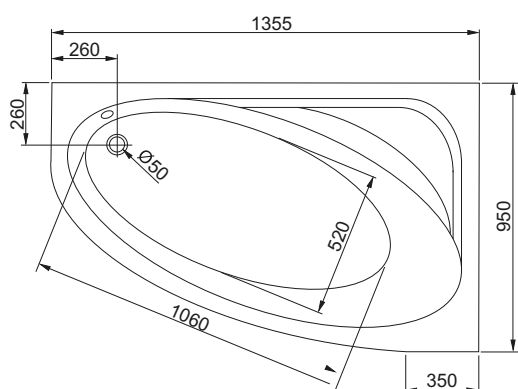

SIMI	Д [мм]	Ш [мм]	Г [мм]	V [л]	Л/П	АРТИКУЛ
Асиметрична ванна 150x80	1500	800	430	170	П	241-05150
					Л	241-05151
Асиметрична ванна 160x80	1600	800	430	180	П	241-05152
					Л	241-05153
Панель до ванни 150x80	1500	800	565	-	П	203-05154
					Л	203-05155
Панель до ванни 160x80	1600	800	565	-	П	203-05156
					Л	203-05157
Запобіжна переливна система з автоматичним корком	-	-	-	-	-	320-39032

Л - ліва версія, П - права версія, Д - довжина, Ш - ширина, Г - глибина, V - об'єм

CORDOVA АСИМЕТРИЧНА ВАННА

15 РОКІВ
ГАРАНТІЇ
НА АКРИЛ

Ванни

CORDOVA - ліва ванна ■

-  15 РОКІВ ГАРАНТІЇ НА АКРИЛ
-  ПРОТИСЛИЗЬКИЙ ЕФЕКТ
-  ТЕРМОІЗОЛЯЦІЙНІ ВЛАСТИВОСТІ
-  МІЦНА КОНСТРУКЦІЯ
-  ЛЕГКИЙ ДОГЛЯД
-  У КОМПЛЕКТІ НИЖКИ ДЛЯ ВАННИ ТА МОНТАЖНІ ПЛАНКИ (КРОНШТЕЙНИ)

CORDOVA

	Д [мм]	Ш [мм]	Г [мм]	V [л]	Л/П	АРТИКУЛ
Асиметрична ванна 135,5x95	1355	950	350	120	П	241-05280
					Л	241-05290
Асиметрична панель	1355	950	450	-	П	203-05288
					Л	203-05298
Запобіжна переливна система з автоматичним корком	-	-	-	-	-	320-39032