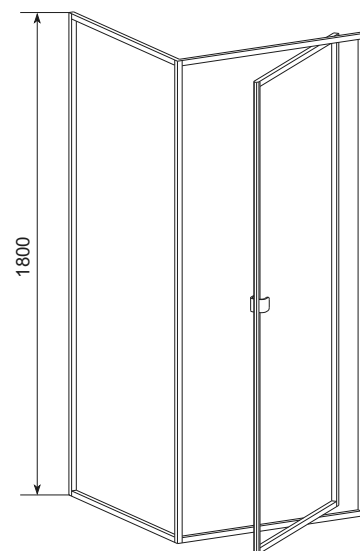

ELBA	РК [мм]	В [мм]	ДРШ [мм]	КОЛІР	ВИД ДЕКОРУ	Л/П	АРТИКУЛ
Двері	800	1800	770+790	Білий	Скло смуги	-	103-26507
	900	1800	870+890	Білий	Скло смуги	-	103-26508
Стінка	800	1800	780+790	Білий	Скло смуги	-	103-26574
	900	1800	880+890	Білий	Скло смуги	-	103-26584

Л - ліва версія, П - права версія, РК - розмір kabіни, В - висота kabіни, ДРШ - діапазон регулювання ширини.