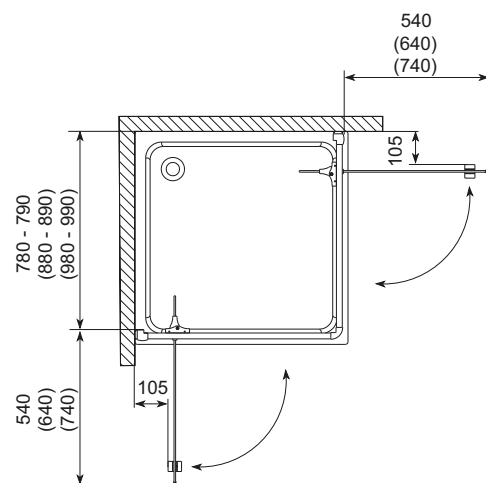

SALGADO

Кабіна квадратна

РК [мм]	В [мм]	ДРШ [мм]	КОЛІР	ВИД ДЕКОРУ	Л/П	АРТИКУЛ
800	1900	780÷790	Хром	Скло прозоре	-	101-06072
900	1900	880÷890	Хром	Скло прозоре	-	101-06073
1000	1900	980÷990	Хром	Скло прозоре	-	101-06074

Л - ліва версія, П - права версія, РК - розмір кабінки, В - висота кабінки, ДРШ - діапазон регулювання ширини.

INFO +

- Товщина скла 6мм
- Детальніше про DP active на стор.41
- До кабінки підходять піддони із серії: VERSUS, DELTA, STANDARD