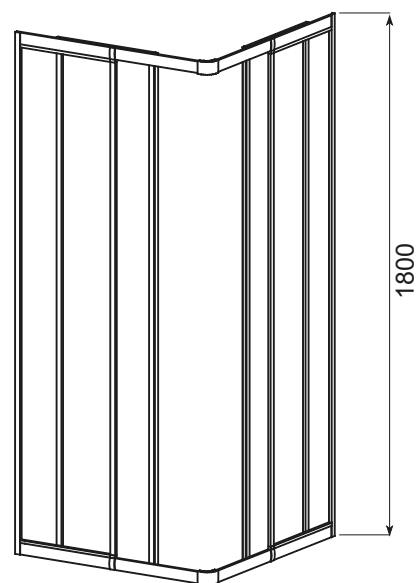

INFO +

- Товщина скла 4мм
- Двері оснащені роликами на верхній планці та повзунками на нижній
- До дверей підходять піддони із серії: VERSUS, DELTA, STANDARD

VARIABEL КАБІНА КВАДРАТНА

Душові кабінки

-  БЕЗПЕЧНЕ СКЛО
-  ЕЛАСТОМЕРНІ ПРОКЛАДКИ
-  МАГНІТНІ ПЛАНКИ
-  КАМЕРНІ ПРОФІЛІ
-  ПРОФІЛЬ U