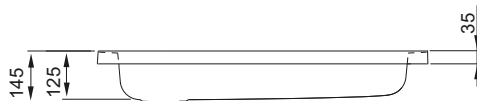

STANDARD

Піддон квадратний на пінополістеролі

РОЗМІР [мм]	В [мм]	Г [мм]	КОЛІР	АРТИКУЛ
790/790	250	140	Білий	201-18501
890/890	250	140	Білий	201-18502

В - висота, Г - глибина

RONDO ПІДДОН КРУГЛИЙ

Піддони

-  **НАЙВИЩА ЯКІСТЬ МАТЕРІАЛІВ**
-  **ЛЕГКИЙ МОНТАЖ**
-  **ШИРОКА ГАМА МОДЕЛЕЙ**
-  **МІЦНА КОНСТРУКЦІЯ**
-  **ЗЛИВ Ø50**