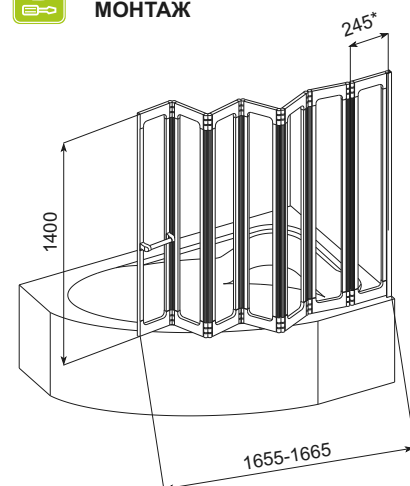

NOVUM 7

Ширми для ванн

В [мм]

ДРШ [мм]

КОЛІР

ВИД ДЕКОРУ

АРТИКУЛ

1400

1655÷1665

Білий

Полістирол

170-31474

В - висота ширми, ДРШ - діапазон регулювання ширини

INFO +

• Полістирол 1,8 мм

aquaform

35