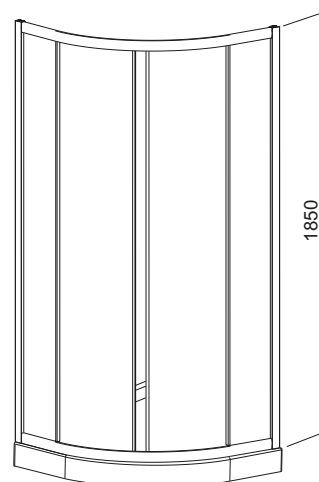

100-06567

100-06565

ПОКРИТТЯ DP active

БЕЗПЕЧНЕ СКЛО

ПОДВІЙНІ ВІД'ЄДНУВАЛЬНІ РОЛИКИ

КАМЕРНІ ПРОФІЛІ

МАГНІТНІ ПЛАНКИ

ПРОФІЛЬ U