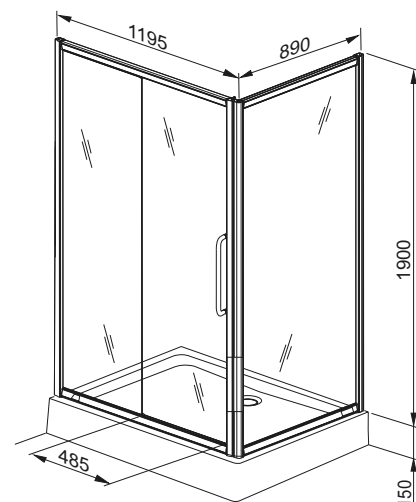

БЕЗПЕЧНЕ
СКЛО

МАГНІТНІ
ПЛАНКИ

КАМЕРНІ
ПРОФІЛІ

ПРОФІЛЬ U

SPACE	РК [мм]	В [мм]	ДРШ [мм]	КОЛІР	ВИД ДЕКОРУ	Л/П	АРТИКУЛ
Кабіна асиметрична	890x1195	1900	-	Хром оптик	Скло гріго	-	101-034113

Л - ліва версія, П - права версія, РК - розмір кабінки, В - висота кабінки, ДРШ - діапазон регулювання ширини.