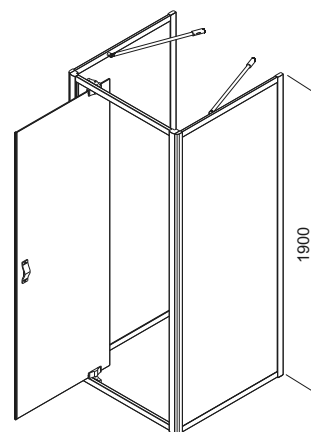

SALGADO	РК [мм]	В [мм]	ДРШ [мм]	КОЛІР	ВИД ДЕКОРУ	Л/П	АРТИКУЛ
Двері трьохстінної кабінки	800	1900	780	Хром	Скло прозоре	-	103-06087
	900	1900	880	Хром	Скло прозоре	-	103-06088
	1000	1900	980	Хром	Скло прозоре	-	103-06089
Стінка трьохстінної кабінки	800	1900	780+790	Хром	Скло прозоре	-	103-06078
	900	1900	880+890	Хром	Скло прозоре	-	103-06079
	1000	1900	980+990	Хром	Скло прозоре	-	103-06080

Л - ліва версія, П - права версія, РК - розмір кабінки, В - висота кабінки, ДРШ - діапазон регулювання ширини.

INFO +

- Двері трьохстінної кабінки: товщина скла 6мм
- Стінка трьохстінної кабінки: товщина скла 3мм
- Детальніше про DP active на стор.41
- Для монтажу трьохстінної кабінки необхідно придбати дві стінки та одні двері для трьохстінної кабінки. Двері до трьохстінної кабінки Salgado можуть монтуватися тільки як один з елементів трьохстінної кабінки.
- До кабінки підходять піддони із серії: VERSUS, DELTA, STANDARD