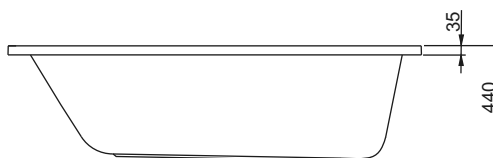

- **НАЙВИЩА ЯКІСТЬ АКРИЛУ**
- **15 РОКІВ ГАРАНТІЇ НА АКРИЛ**
- **ПРОТИСЛИЗЬКИЙ ЕФЕКТ**
- **ТЕРМОІЗОЛЯЦІЙНІ ВЛАСТИВОСТІ**
- **У КОМПЛЕКТІ НІЖКИ ДЛЯ ВАННИ ТА МОНТАЖНІ ПЛАНКИ (КРОНШТЕЙНИ)**

ARCLINE

	Д [мм]	Ш [мм]	Г [мм]	V [л]	Л/П	АРТИКУЛ
Прямокутна ванна 140x70	1400	700	420	150	-	243-05310
Прямокутна ванна 150x70	1500	700	420	167	-	243-05311
Прямокутна ванна 160x70	1600	700	420	183	-	243-05312
Прямокутна ванна 170x70	1700	700	420	204	-	243-05313
Запобіжна переливна система з автоматичним корком	-	-	-	-	-	320-39032

Л - ліва версія, П - права версія, Д - довжина, Ш - ширина, Г - глибина, V - об'єм