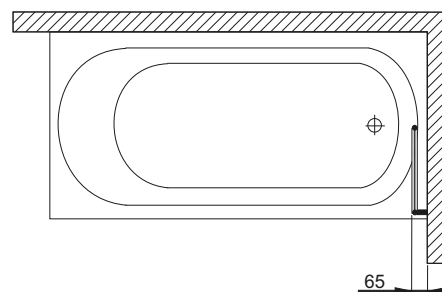

В - висота ширми, ДРШ - діапазон регулювання ширини

INFO +

• Товщина скла 4мм

 aquaform

31

MODERN 2 ШИРМИ ДЛЯ ВАНН

Ширми для ванн

-  **БЕЗПЕЧНЕ СКЛО**
-  **МОЖЛИВІСТЬ ОБЕРТАННЯ ЕЛЕМЕНТІВ**
-  **СКЛАДАННЯ ГАРМОШКОЮ НА СТІНІ**
-  **ЕЛАСТОМЕРНІ ПРОКЛАДКИ**
-  **ПРОФІЛЬ U**