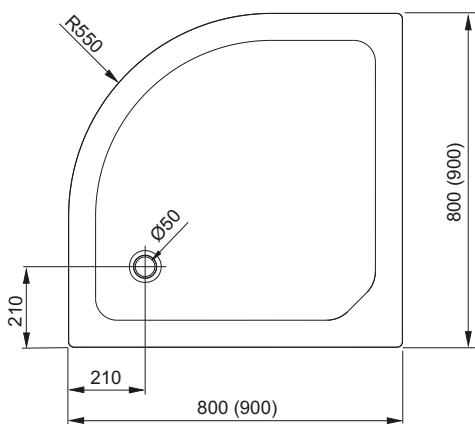

PLUS 550 ПІДДОН ПІВКРУГЛИЙ ГЛИБОКИЙ БЕЗ СІДІННЯ

Піддон

- **НАЙВИЩА ЯКІСТЬ МАТЕРІАЛІВ**
- **ЛЕГКИЙ МОНТАЖ**
- **ШИРОКА ГАМА МОДЕЛЕЙ**
- **МІЦНА КОНСТРУКЦІЯ**
- **ЗЛИВ Ø50**
- **НІЖКИ ТА КРОНШТЕЙНИ**

PLUS 550

	РОЗМІР [мм]	В [мм]	Г [мм]	КОЛІР	АРТИКУЛ
Піддон півкруглий глибокий без сидіння	800/800	260	240	Білий	200-18612
	900/900	260	240	Білий	200-18611
Панель до піддона R550	800/800	315	-	Білий	203-18609
	900/900	315	-	Білий	203-18610

В - висота, Г - глибина