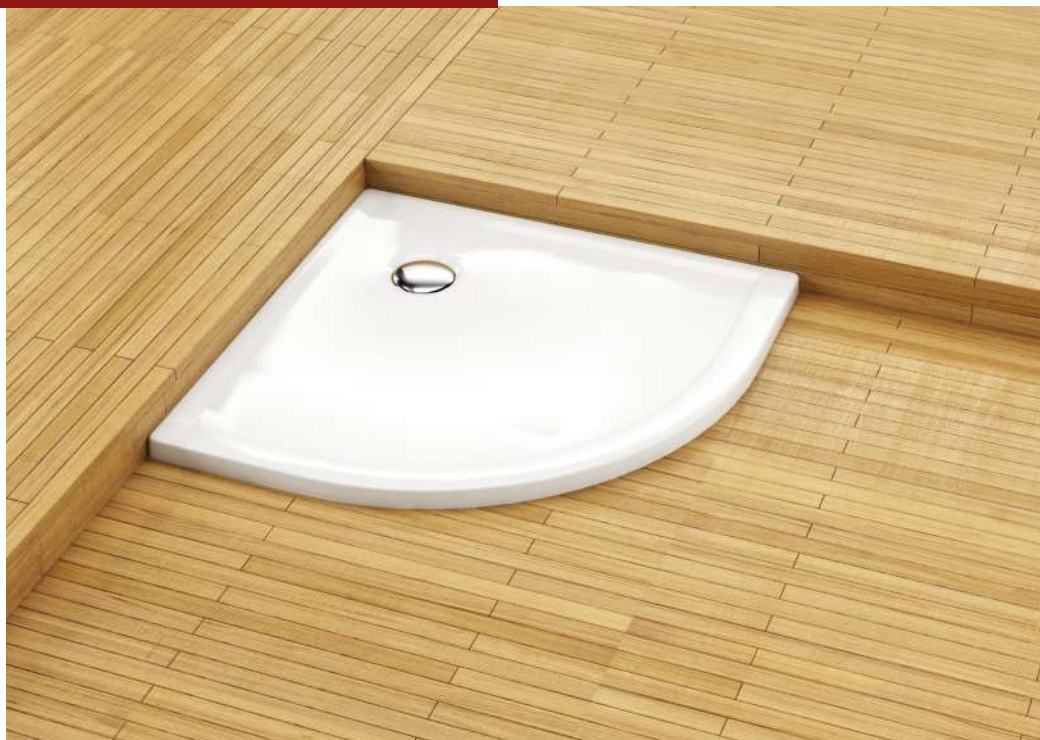

PLUS 550 ПІДДОН ПІВКРУГЛИЙ СУПЕРМІЛКИЙ

НОВИНКА

Піддони

- **НАЙВИЩА ЯКІСТЬ МАТЕРІАЛІВ**
- **ЛЕГКИЙ МОНТАЖ**
- **ШИРОКА ГАМА МОДЕЛЕЙ**
- **МІЦНА КОНСТРУКЦІЯ**
- **ЗЛИВ Ø90**

PLUS 550

Піддон півкруглий супермілкий

РОЗМІР [мм]	В [мм]	Г [мм]	КОЛІР	АРТИКУЛ
800/800	35	25	Білий	200-06920
900/900	35	25	Білий	200-06921

В - висота, Г - глибина