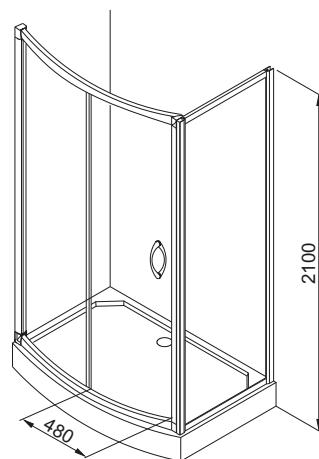

LAVA	РК [мм]	ВН [мм]	ДРШ [мм]	КОЛІР	ВИД ДЕКОРУ	Л/П	АРТИКУЛ
Набір Lava	900x1200	2100	-	Хром	Скло грію	-	105-06331

Л - ліва версія, П - права версія, РК - розмір кабінки, ВН - висота набору, ДРШ - діапазон регулювання ширини.