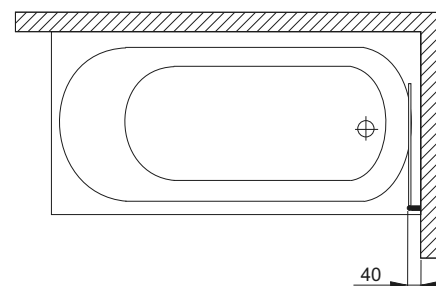

MODERN 1

Ширми для ванн

В [мм]	ДРШ [мм]	КОЛІР	ВИД ДЕКОРУ	АРТИКУЛ
1400	670+680	Хром	Скло прозоре	170-06990
		Хром	Скло сатінато	170-06977
		Білий	Скло прозоре	170-06951
		Хром мат.	Скло прозоре	170-06954

В - висота ширми, ДРШ - діапазон регулювання ширини

INFO +

• Товщина скла 4мм

aquaform

33