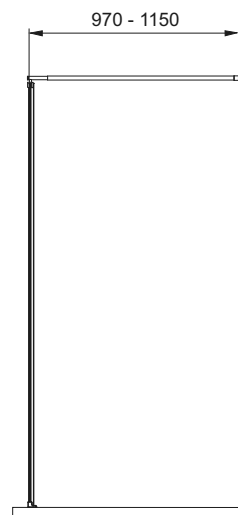

ПРОФІЛЬ FIXPRO

ПОКРИТТЯ DP active

БЕЗПЕЧНЕ СКЛО