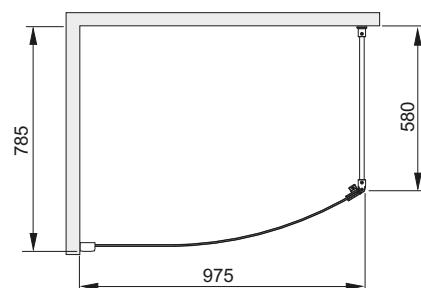

SOLITARE

Кабіна асиметрична типу walk-in
без піддона

РК [мм] В [мм] ДРШ [мм] КОЛІР ВИД ДЕКОРУ

785 2000 975+980 Хром Скло прозоре

Л/П АРТИКУЛ

П 100-06084

Л 100-06085

Л - ліва версія, П - права версія, РК - розмір кабіни, В - висота кабіни, ДРШ - діапазон регулювання ширини.