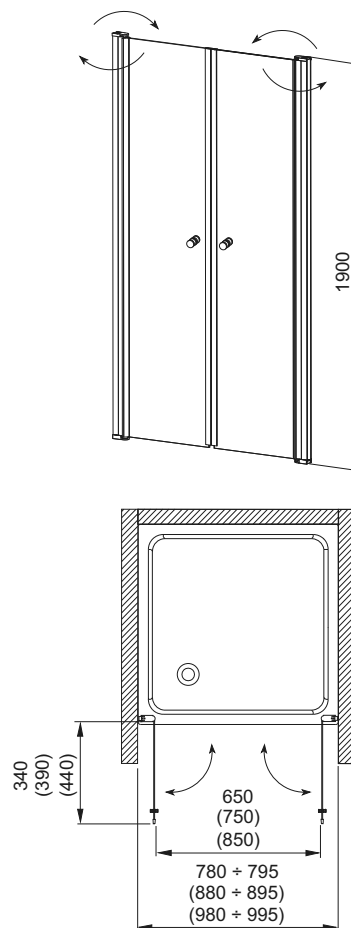

SILVA	РК [мм]	В [мм]	ДРШ [мм]	КОЛІР	ВИД ДЕКОРУ	Л/П	АРТИКУЛ
Розпашні маятникові двері	800	1900	780+795	Хром	Скло прозоре	-	103-05552
	900	1900	880+895	Хром	Скло прозоре	-	103-05553
	1000	1900	980+995	Хром	Скло прозоре	-	103-05554

Л - ліва версія, П - права версія, РК - розмір kabіни, В - висота kabіни, ДРШ - діапазон регулювання ширини.

- Товщина скла 6мм
- Детальніше про DP active на стор.41
- Завдяки розширювальному профілю можна збільшити діапазон регулювання ширини.
- Артикул: 310-20821; висота 1900мм, ДРШ 15-25мм, колір хром
- До kabіни підходять піддони із серії: VERSUS, DELTA, STANDARD