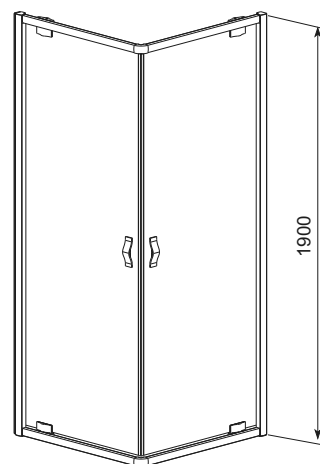

SALGADO

Кабіна квадратна

РК [мм]	В [мм]	ДРШ [мм]	КОЛІР	ВИД ДЕКОРУ	Л/П	АРТИКУЛ
800	1900	780÷790	Хром	Скло прозоре	-	101-06072
900	1900	880÷890	Хром	Скло прозоре	-	101-06073
1000	1900	980÷990	Хром	Скло прозоре	-	101-06074

Л - ліва версія, П - права версія, РК - розмір кабінки, В - висота кабінки, ДРШ - діапазон регулювання ширини.

INFO +

- Товщина скла 6мм
- Детальніше про DP active на стор.41
- До кабінки підходять піддони із серії: VERSUS, DELTA, STANDARD