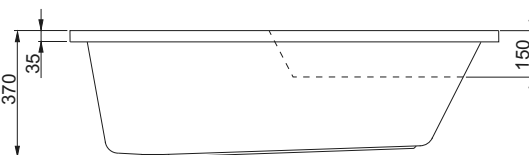

SIMI	Д [мм]	Ш [мм]	Г [мм]	V [л]	Л/П	АРТИКУЛ
Асиметрична ванна 150x80	1500	800	430	170	П	241-05150
					Л	241-05151
Асиметрична ванна 160x80	1600	800	430	180	П	241-05152
					Л	241-05153
Панель до ванни 150x80	1500	800	565	-	П	203-05154
					Л	203-05155
Панель до ванни 160x80	1600	800	565	-	П	203-05156
					Л	203-05157
Запобіжна переливна система з автоматичним корком	-	-	-	-	-	320-39032

Л - ліва версія, П - права версія, Д - довжина, Ш - ширина, Г - глибина, V - об'єм

CORDOVA АСИМЕТРИЧНА ВАННА

15 РОКІВ
ГАРАНТІЇ
НА АКРИЛ

Ванни

CORDOVA - ліва ванна ■

-  15 РОКІВ ГАРАНТІЇ НА АКРИЛ
-  ПРОТИСЛИЗЬКИЙ ЕФЕКТ
-  ТЕРМОІЗОЛЯЦІЙНІ ВЛАСТИВОСТІ
-  МІЦНА КОНСТРУКЦІЯ
-  ЛЕГКИЙ ДОГЛЯД
-  У КОМПЛЕКТІ НИЖКИ ДЛЯ ВАННИ ТА МОНТАЖНІ ПЛАНКИ (КРОНШТЕЙНИ)

CORDOVA

	Д [мм]	Ш [мм]	Г [мм]	V [л]	Л/П	АРТИКУЛ
Асиметрична ванна 135,5x95	1355	950	350	120	П	241-05280
					Л	241-05290
Асиметрична панель	1355	950	450	-	П	203-05288
					Л	203-05298
Запобіжна переливна система з автоматичним корком	-	-	-	-	-	320-39032