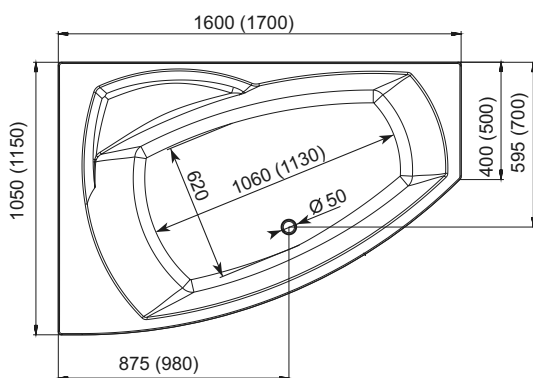

SENSO - права ванна ■

- **НАЙВИЩА ЯКІСТЬ АКРИЛУ**
- **15 РОКІВ ГАРАНТІЇ НА АКРИЛ**
- **ПРОТИСЛИЗЬКИЙ ЕФЕКТ**
- **ТЕРМОІЗОЛЯЦІЙНІ ВЛАСТИВОСТІ**
- **МІЦНА КОНСТРУКЦІЯ**
- **ЛЕГКИЙ ДОГЛЯД**
- **У КОМПЛЕКТІ НІЖКИ ДЛЯ ВАННИ ТА МОНТАЖНІ ПЛАНКИ (КРОНШТЕЙНИ)**

SENSO	Д [мм]	Ш [мм]	Г [мм]	V [л]	Л/П	Артикул
Асиметрична ванна 160x105	1600	1050	425	195	П	241-05190
					Л	241-05191
Асиметрична ванна 170x115	1700	1150	425	230	П	241-05192
					Л	241-05193
Панель до ванни 160x105	1600	1050	565	-	П	203-05194
					Л	203-05196
Панель до ванни 170x115	1700	1150	565	-	П	203-05195
					Л	203-05197
Запобіжна переливна система з автоматичним корком	-	-	-	-	-	320-39032

Л - ліва версія, П - права версія, Д - довжина, Ш - ширина, Г - глибина, V - об'єм