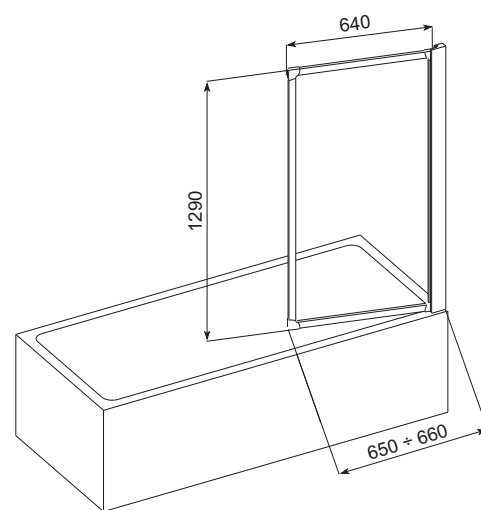

STANDARD 1	В [мм]	ДРШ [мм]	КОЛІР	ВИД ДЕКОРУ	АРТИКУЛ
Ширми для ванн	1290	650+660	Білий	Полістирол	170-04200

В - висота ширми, ДРШ - діапазон регулювання ширини