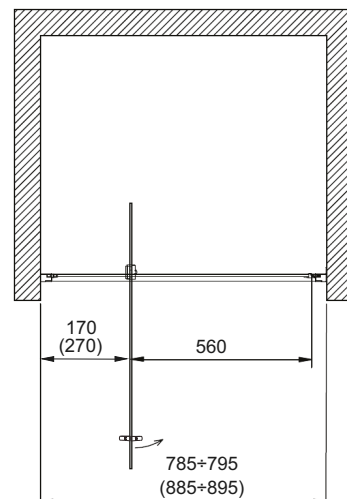

- БЕЗПЕЧНЕ СКЛО
- ЕЛАСТОМЕРНІ ПРОКЛАДКИ
- МАГНІТНІ ПЛАНКИ
- КАМЕРНІ ПРОФІЛІ
- ПРОФІЛЬ U