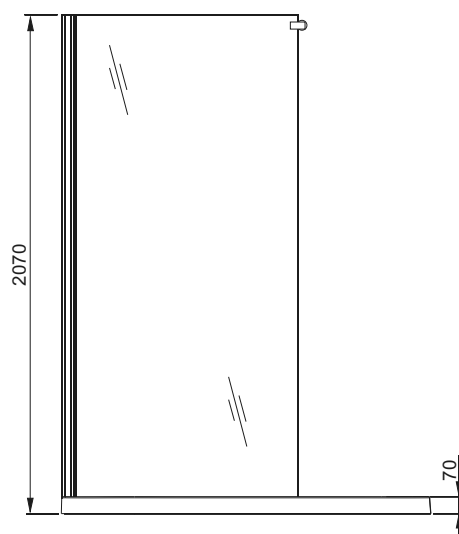

Л 100-06085

Л - ліва версія, П - права версія, РК - розмір кабіни, В - висота кабіни, ДРШ - діапазон регулювання ширини.

Душові кабінки

ПРОФІЛЬ FIXPRO

ПОКРИТТЯ DP active

БЕЗПЕЧНЕ СКЛО

■ SOLITARE з білим піддоном - набір лівий