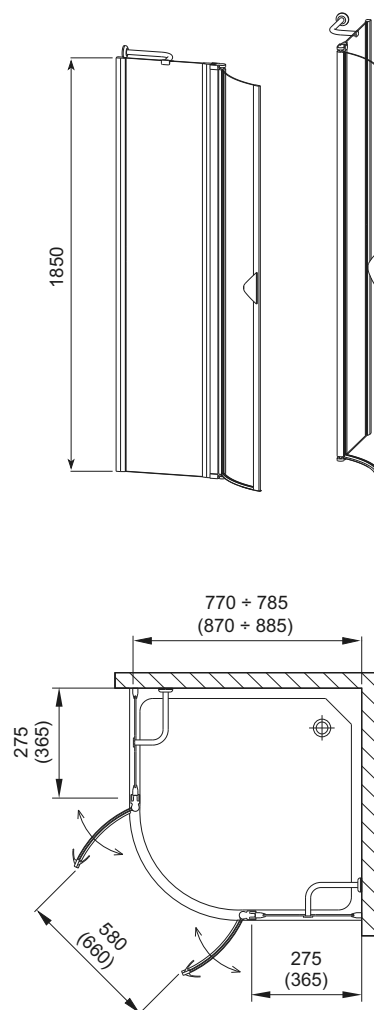

GLASS 5 КАБІНА ПІВКРУГЛА

Душові кабінки

100-06360 ■

-  ПОКРИТТЯ DP active
-  БЕЗПЕЧНЕ СКЛО
-  ПІДЙОМНА ЗАВІСА
-  МАГНІТНІ ПЛАНКИ
-  КАМЕРНІ ПРОФІЛІ
-  ПРОФІЛЬ U

GLASS 5

Кабіна півкругла

ПК [мм]	В [мм]	ДРШ [мм]	КОЛІР	ВИД ДЕКОРУ	Л/П	АРТИКУЛ
800	1850	770+785	Хром	Скло прозоре	-	100-06360
900	1850	870+885	Хром	Скло прозоре	-	100-06363