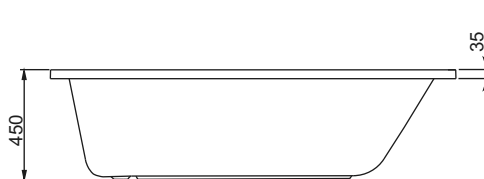

- **НАЙВИЩА ЯКІСТЬ АКРИЛУ**
- **15 РОКІВ ГАРАНТІЇ НА АКРИЛ**
- **ПРОТИСЛИЗЬКИЙ ЕФЕКТ**
- **ТЕРМОІЗОЛЯЦІЙНІ ВЛАСТИВОСТІ**
- **У КОМПЛЕКТІ НІЖКИ ДЛЯ ВАННИ ТА МОНТАЖНІ ПЛАНКИ (КРОНШТЕЙНИ)**

SIMI	Д [мм]	Ш [мм]	Г [мм]	V [л]	Л/П	АРТИКУЛ
Асиметрична ванна 150x80	1500	800	430	170	П	241-05150
					Л	241-05151
Асиметрична ванна 160x80	1600	800	430	180	П	241-05152
					Л	241-05153
Панель до ванни 150x80	1500	800	565	-	П	203-05154
					Л	203-05155
Панель до ванни 160x80	1600	800	565	-	П	203-05156
					Л	203-05157
Запобіжна переливна система з автоматичним корком	-	-	-	-	-	320-39032

Л - ліва версія, П - права версія, Д - довжина, Ш - ширина, Г - глибина, V - об'єм