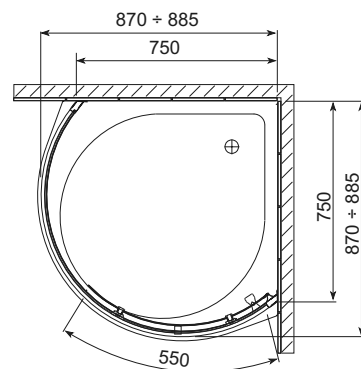

ПРОФІЛЬ U

LAZURO

РК [мм] В [мм] ДРШ [мм] КОЛІР ВИД ДЕКОРУ

Л/П АРТИКУЛ

Кабіна кругла 900 1850 870+885 Хром Скло прозоре - 107-06567

Л - ліва версія, П - права версія, РК - розмір кабінки, В - висота кабінки, ДРШ - діапазон регулювання ширини.