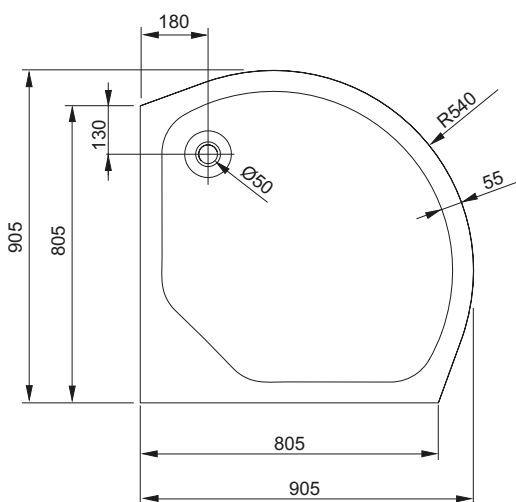

STANDARD

Піддон квадратний на пінополістеролі

РОЗМІР [мм]	В [мм]	Г [мм]	КОЛІР	АРТИКУЛ
790/790	250	140	Білий	201-18501
890/890	250	140	Білий	201-18502

В - висота, Г - глибина

RONDO ПІДДОН КРУГЛИЙ

Піддони

-  **НАЙВИЩА ЯКІСТЬ МАТЕРІАЛІВ**
-  **ЛЕГКИЙ МОНТАЖ**
-  **ШИРОКА ГАМА МОДЕЛЕЙ**
-  **МІЦНА КОНСТРУКЦІЯ**
-  **ЗЛИВ Ø50**