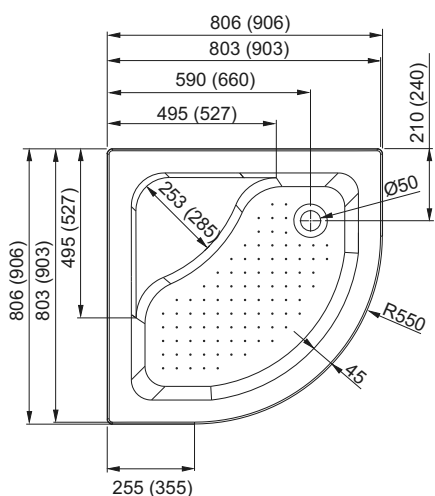

PLUS 550 ПІДДОН ПІВКРУГЛИЙ ГЛИБОКИЙ З СИДІННЯМ

Піддон

- **НАЙВИЩА ЯКІСТЬ МАТЕРІАЛІВ**
- **ЛЕГКИЙ МОНТАЖ**
- **ШИРОКА ГАМА МОДЕЛЕЙ**
- **МІЦНА КОНСТРУКЦІЯ**
- **ЗЛИВ Ø50**
- **НІЖКИ ТА КРОНШТЕЙНИ**

PLUS 550

	РОЗМІР [мм]	В [мм]	Г [мм]	КОЛІР	АРТИКУЛ
Піддон півкруглий глибокий без сидіння	800/800	260	240	Білий	200-18607
	900/900	260	240	Білий	200-18608
Панель до піддона R550	800/800	315	-	Білий	203-18609
	900/900	315	-	Білий	203-18610

В - висота, Г - глибина