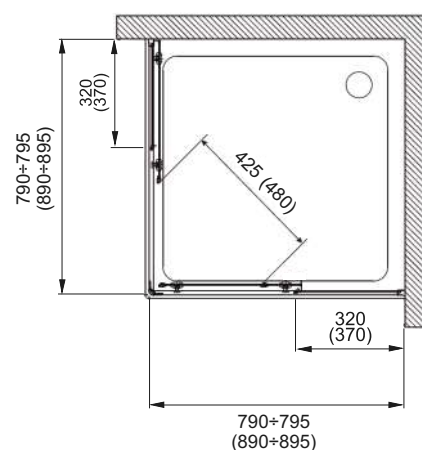

NIGRA	РК [мм]	В [мм]	ДРШ [мм]	КОЛІР	ВИД ДЕКОРУ	Л/П	АРТИКУЛ
Кабіна квадратна	800	1850	790+795	Хром	Скло прозоре	-	101-091111
	900	1850	890+895	Хром	Скло прозоре	-	101-092111

Л - ліва версія, П - права версія, РК - розмір kabіни, В - висота kabіни, ДРШ - діапазон регулювання ширини.