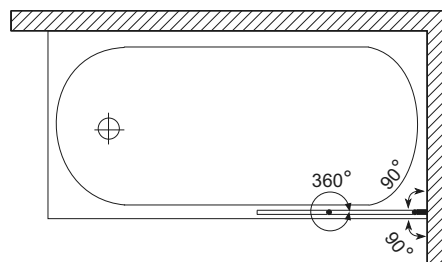

В - висота ширми, ДРШ - діапазон регулювання ширини

INFO +

• Товщина скла 4мм

 aquaform

31

MODERN 2 ШИРМИ ДЛЯ ВАНН

Ширми для ванн

-  **БЕЗПЕЧНЕ СКЛО**
-  **МОЖЛИВІСТЬ ОБЕРТАННЯ ЕЛЕМЕНТІВ**
-  **СКЛАДАННЯ ГАРМОШКОЮ НА СТІНІ**
-  **ЕЛАСТОМЕРНІ ПРОКЛАДКИ**
-  **ПРОФІЛЬ U**