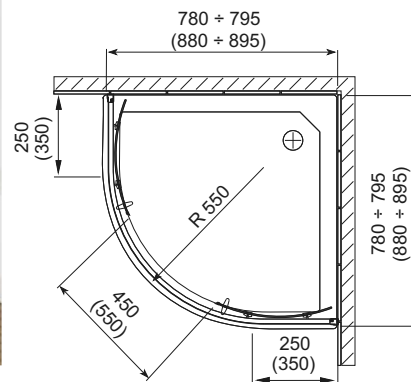

- БЕЗПЕЧНЕ СКЛО
- ВІД'ЄДНУВАЛЬНІ РОЛИКИ
- ЕЛАСТОМЕРНІ ПРОКЛАДКИ
- МАГНІТНІ ПЛАНКИ
- КАМЕРНІ ПРОФІЛІ
- ПРОФІЛЬ U