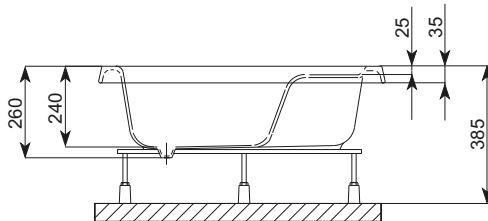

STANDARD ПІДДОН ПІВКРУГЛИЙ ГЛИБОКИЙ З СІДІННЯМ

Піддони

- **НАЙВИЩА ЯКІСТЬ МАТЕРІАЛІВ**
- **ЛЕГКИЙ МОНТАЖ**
- **ШИРОКА ГАМА МОДЕЛЕЙ**
- **МІЦНА КОНСТРУКЦІЯ**
- **ЗЛИВ Ø50**
- **НІЖКИ ТА КРОНШТЕЙНИ**

STANDARD

	РОЗМІР [мм]	В [мм]	Г [мм]	КОЛІР	АРТИКУЛ
Піддон півкруглий глибокий з сидінням	800/800	260	240	Білий	200-18601
	900/900	260	240	Білий	200-18602
Панель до піддона	800/800	350	-	-	203-18605
	900/900	350	-	-	203-18606

В - висота, Г - глибина

INFO +

- Висота піддона без ніжок
- Увага: ніжки є невід'ємною частиною піддона та включена в його вартість