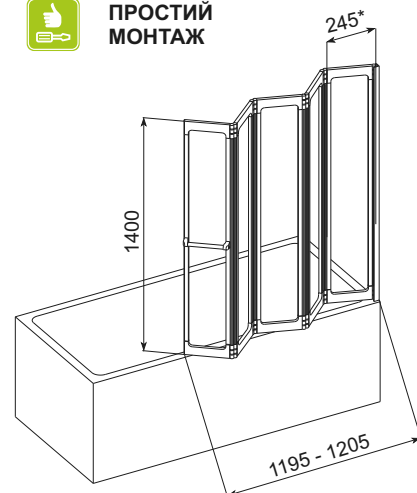

МОЖЛИВІСТЬ
ОБЕРТАННЯ ЕЛЕМЕНТІВ

СКЛАДАННЯ ГАРМОШКОЮ
НА СТІНІ

ЕЛАСТОМЕРНІ
ПРОКЛАДКИ

ПРОСТИЙ
МОНТАЖ

NOVUM 5

В [мм]

ДРШ [мм]

КОЛІР