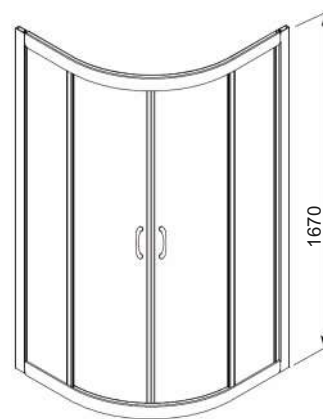

NIGRA	РК [мм]	В [мм]	ДРШ [мм]	КОЛІР	ВИД ДЕКОРУ	Л/П	АРТИКУЛ
Кабіна півкругла 167см	800	1670	790+795	Хром	Скло прозоре	-	100-091121
				Хром	Скло сатінато	-	100-091122
	900	1670	890+895	Хром	Скло прозоре	-	100-092121
				Хром	Скло сатінато	-	100-092122

Л - ліва версія, П - права версія, РК - розмір kabіни, В - висота kabіни, ДРШ - діапазон регулювання ширини.