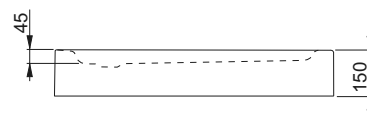

LAVA	РК [мм]	ВН [мм]	ДРШ [мм]	КОЛІР	ВИД ДЕКОРУ	Л/П	АРТИКУЛ
Набір Lava	900x1200	2100	-	Хром	Скло грію	-	105-06331

Л - ліва версія, П - права версія, РК - розмір кабінки, ВН - висота набору, ДРШ - діапазон регулювання ширини.