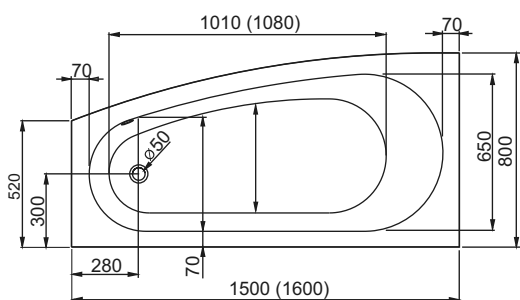

SIMI - права ванна ■

- **НАЙВИЩА ЯКІСТЬ АКРИЛУ**
- **15 РОКІВ ГАРАНТІЇ НА АКРИЛ**
- **ПРОТИСЛИЗЬКИЙ ЕФЕКТ**
- **ТЕРМОІЗОЛЯЦІЙНІ ВЛАСТИВОСТІ**
- **У КОМПЛЕКТІ НІЖКИ ДЛЯ ВАННИ ТА МОНТАЖНІ ПЛАНКИ (КРОНШТЕЙНИ)**

SIMI	Д [мм]	Ш [мм]	Г [мм]	V [л]	Л/П	АРТИКУЛ
Асиметрична ванна 150x80	1500	800	430	170	П	241-05150
					Л	241-05151
Асиметрична ванна 160x80	1600	800	430	180	П	241-05152
					Л	241-05153
Панель до ванни 150x80	1500	800	565	-	П	203-05154
					Л	203-05155
Панель до ванни 160x80	1600	800	565	-	П	203-05156
					Л	203-05157
Запобіжна переливна система з автоматичним корком	-	-	-	-	-	320-39032

Л - ліва версія, П - права версія, Д - довжина, Ш - ширина, Г - глибина, V - об'єм