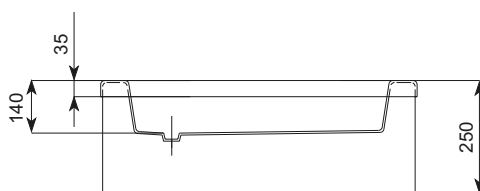

STANDARD ПІДДОН КВАДРАТНИЙ НА ОСНОВІ З ПІНОПОЛІСТЕРОЛУ

Піддони

- **НАЙВИЩА ЯКІСТЬ МАТЕРІАЛІВ**
- **ЛЕГКИЙ МОНТАЖ**
- **ШИРОКА ГАМА МОДЕЛЕЙ**
- **МІЦНА КОНСТРУКЦІЯ**
- **ЗЛИВ Ø50**

STANDARD

Піддон квадратний на пінополістеролі

РОЗМІР [мм]	В [мм]	Г [мм]	КОЛІР	АРТИКУЛ
790/790	250	140	Білий	201-18501
890/890	250	140	Білий	201-18502

В - висота, Г - глибина