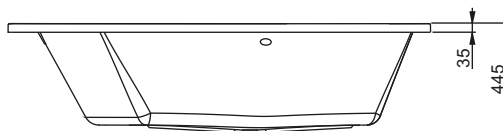

- **НАЙВИЩА ЯКІСТЬ АКРИЛУ**
- **15 РОКІВ ГАРАНТІЇ НА АКРИЛ**
- **ПРОТИСЛИЗЬКИЙ ЕФЕКТ**
- **ТЕРМОІЗОЛЯЦІЙНІ ВЛАСТИВОСТІ**
- **МІЦНА КОНСТРУКЦІЯ**
- **ЛЕГКИЙ ДОГЛЯД**
- **У КОМПЛЕКТІ НІЖКИ ДЛЯ ВАННИ ТА МОНТАЖНІ ПЛАНКИ (КРОНШТЕЙНИ)**

SENSO	Д [мм]	Ш [мм]	Г [мм]	V [л]	Л/П	Артикул
Асиметрична ванна 160x105	1600	1050	425	195	П	241-05190
					Л	241-05191
Асиметрична ванна 170x115	1700	1150	425	230	П	241-05192
					Л	241-05193
Панель до ванни 160x105	1600	1050	565	-	П	203-05194
					Л	203-05196
Панель до ванни 170x115	1700	1150	565	-	П	203-05195
					Л	203-05197
Запобіжна переливна система з автоматичним корком	-	-	-	-	-	320-39032

Л - ліва версія, П - права версія, Д - довжина, Ш - ширина, Г - глибина, V - об'єм